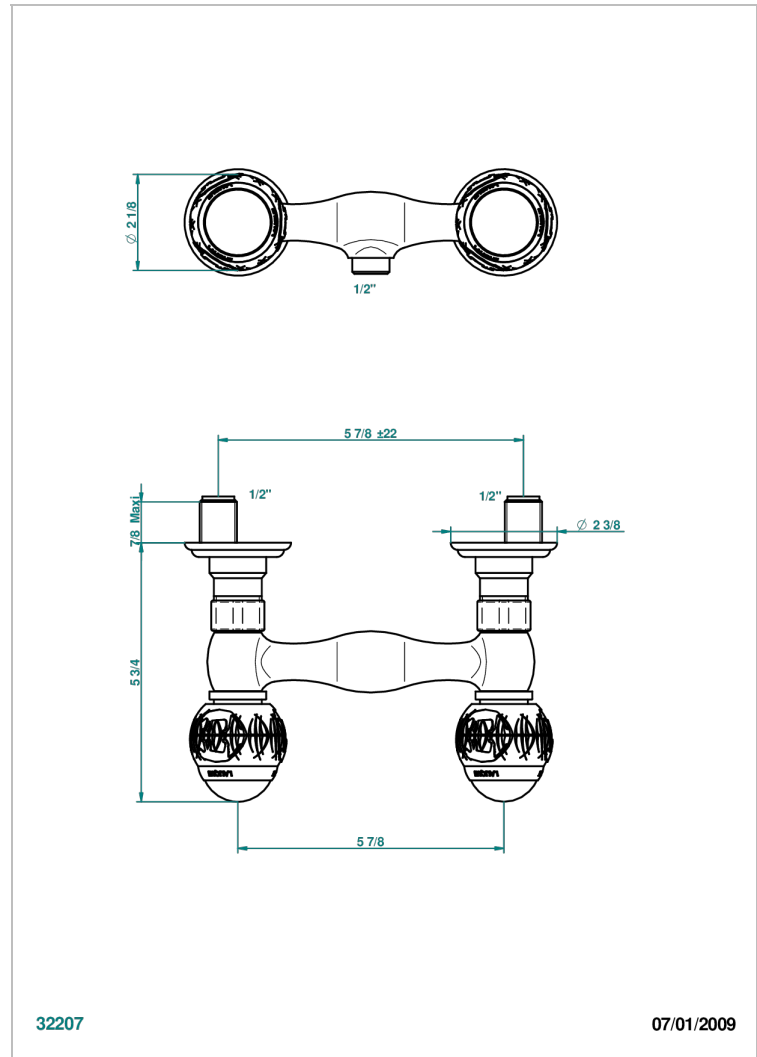

PANTHERE CRISTAL NOIR

A2K-64

Mélangeur de douche 1/2", entraxe 150 mm (+ ou- 22)

THG[®]
PARIS

32207

07/01/2009

CARACTÉRISTIQUES

- ACS : 17ACCLY652
- NF : NF EN 200 - IA - Chrome