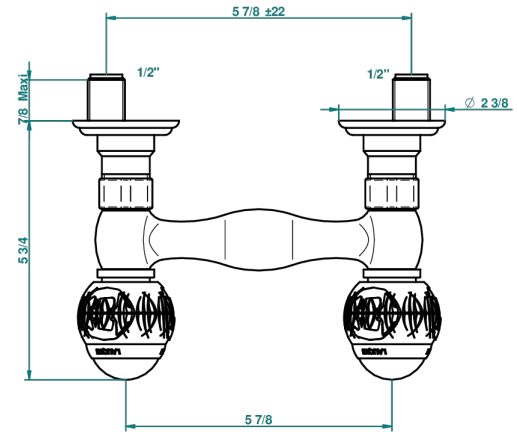

# PANTHERE BLACK CRYSTAL

A2K-64

Wall mounted shower mixer 1/2" - 150 mm centres - no hose

THG<sup>®</sup>  
PARIS

32207

07/01/2009

## CHARACTERISTIC

- ACS : 17ACCLY652
- NF : NF EN 200 - IA - Chrome