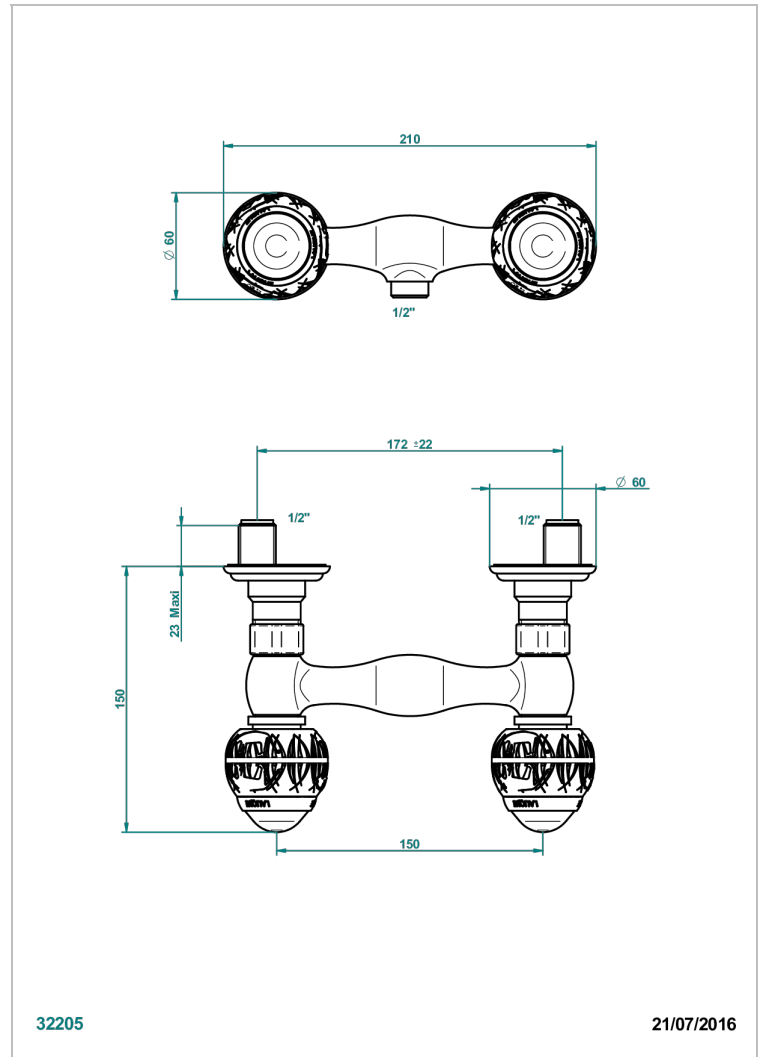

PANTHERE CRISTAL CLAIR

A2H-64

Mélangeur de douche 1/2", entraxe 150 mm (+ ou- 22)

THG[®]
PARIS

CARACTÉRISTIQUES

- ACS : 17ACCLY652
- NF : NF EN 200 - IA - Chrome

CERTIFICATIONS

FINITIONS DISPONIBLES