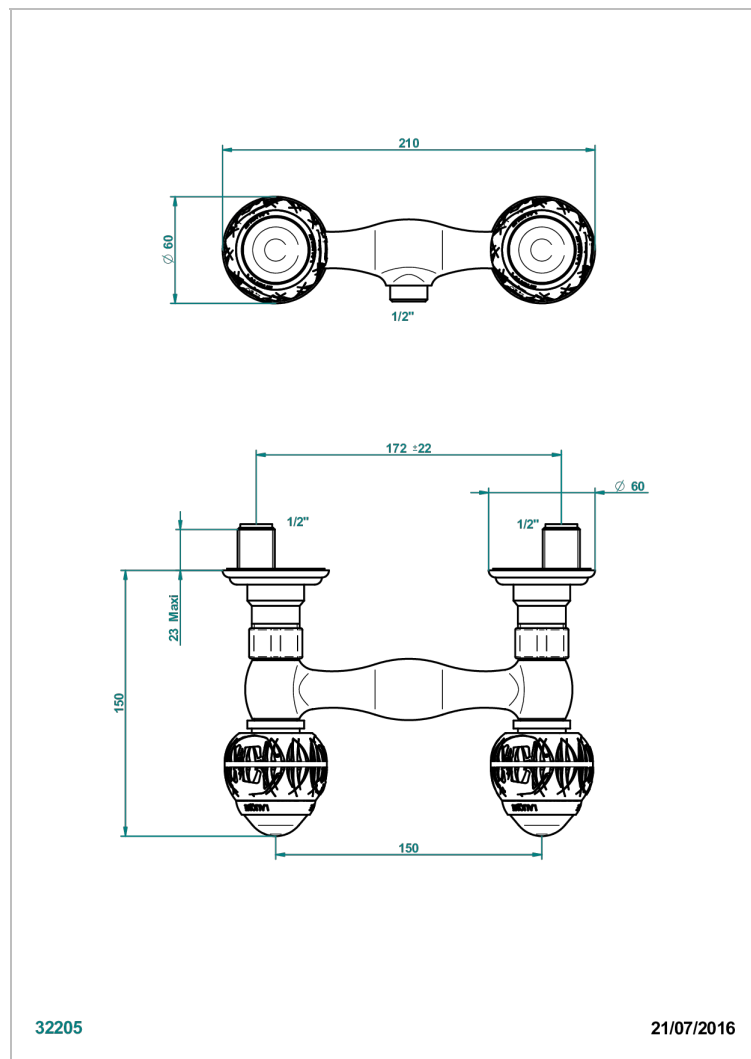

PANTHERE CRISTAL CLARO

A2H-64

Monobloc de ducha visto (150 mm) 1/2"

THG[®]
PARIS

CARACTERÍSTICAS

- ACS : 17ACCLY652
- NF : NF EN 200 - IA - Chrome

ESTÁNDAR

ACABADOS DISPONIBLES