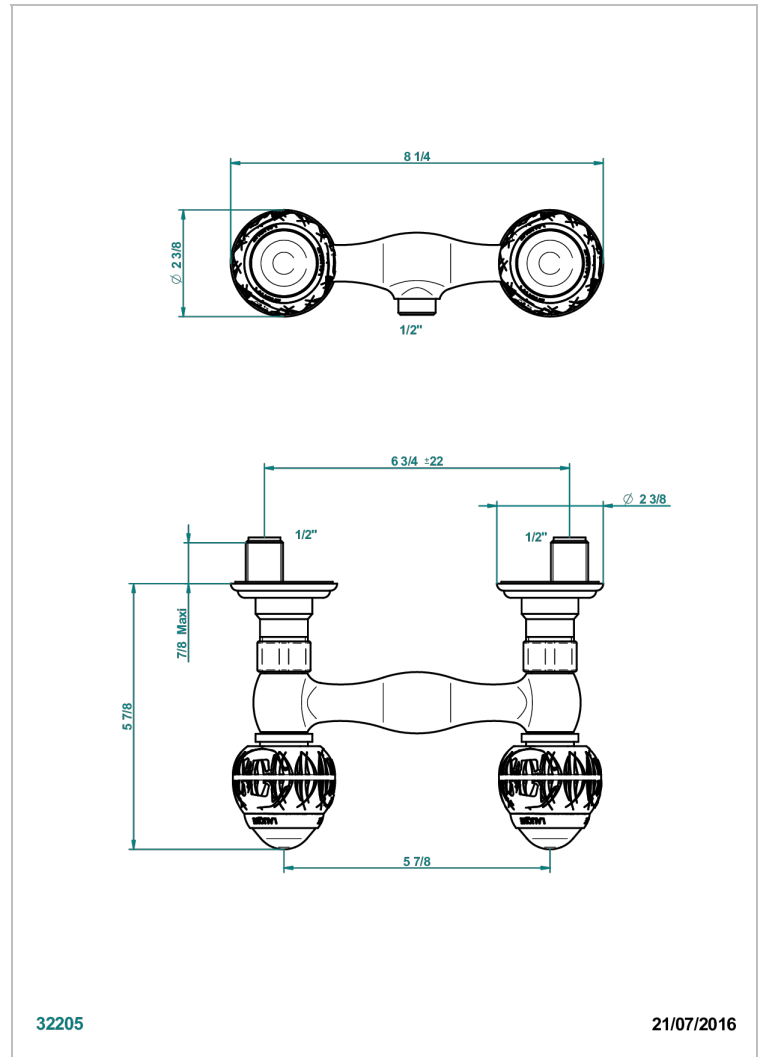

PANTHERE CRISTAL CLAIR

A2H-64

Mélangeur de douche 1/2", entraxe 150 mm (+ ou - 22)

THG[®]
PARIS

32205

21/07/2016

CARACTÉRISTIQUES

- ACS : 17ACCLY652
- NF : NF EN 200 - IA - Chrome