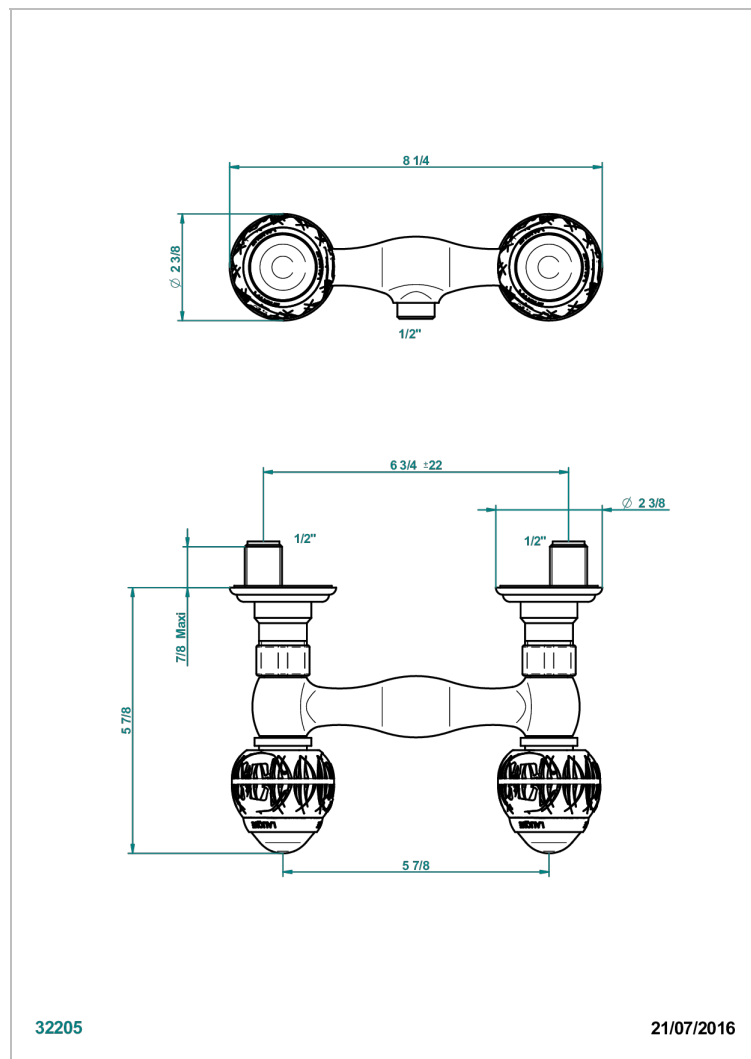

PANTHERE CRISTAL CLARO

A2H-64

Monobloc de ducha visto (150 mm) 1/2"

THG[®]
PARIS

CARACTERÍSTICAS

- ACS : 17ACCLY652
- NF : NF EN 200 - IA - Chrome

ESTÁNDAR

ACABADOS DISPONIBLES