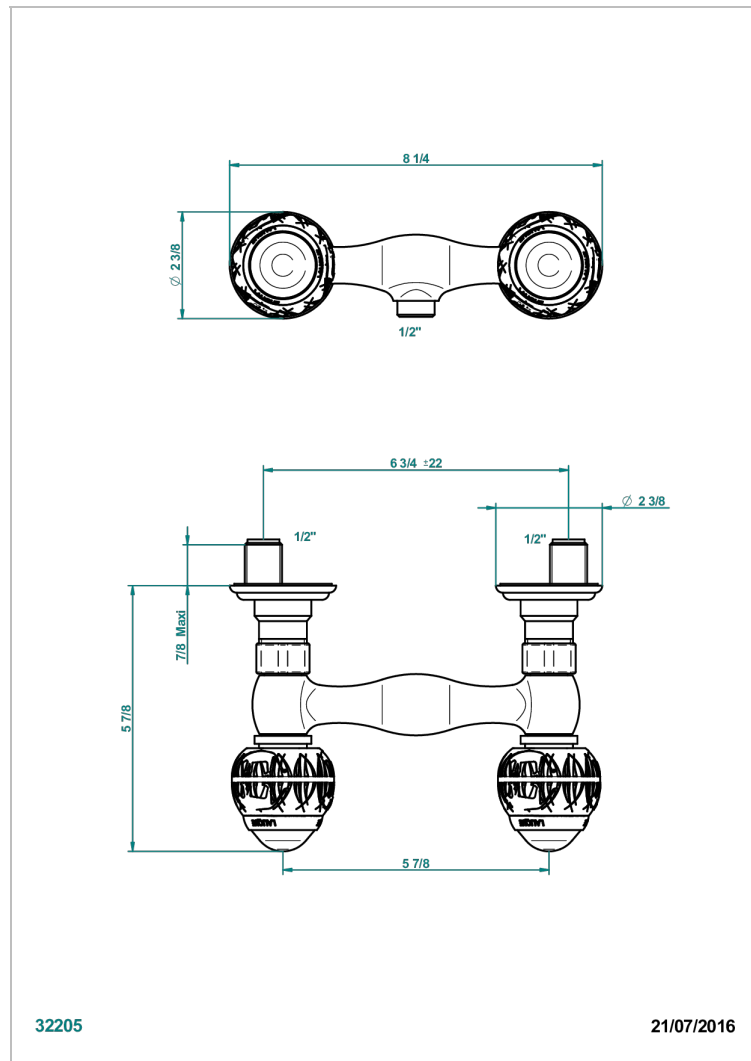

# PANTHERE CLEAR CRYSTAL

A2H-64

Wall mounted shower mixer 1/2" - 150 mm centres - no hose

THG<sup>®</sup>  
PARIS

## CHARACTERISTIC

- ACS : 17ACCLY652
- NF : NF EN 200 - IA - Chrome