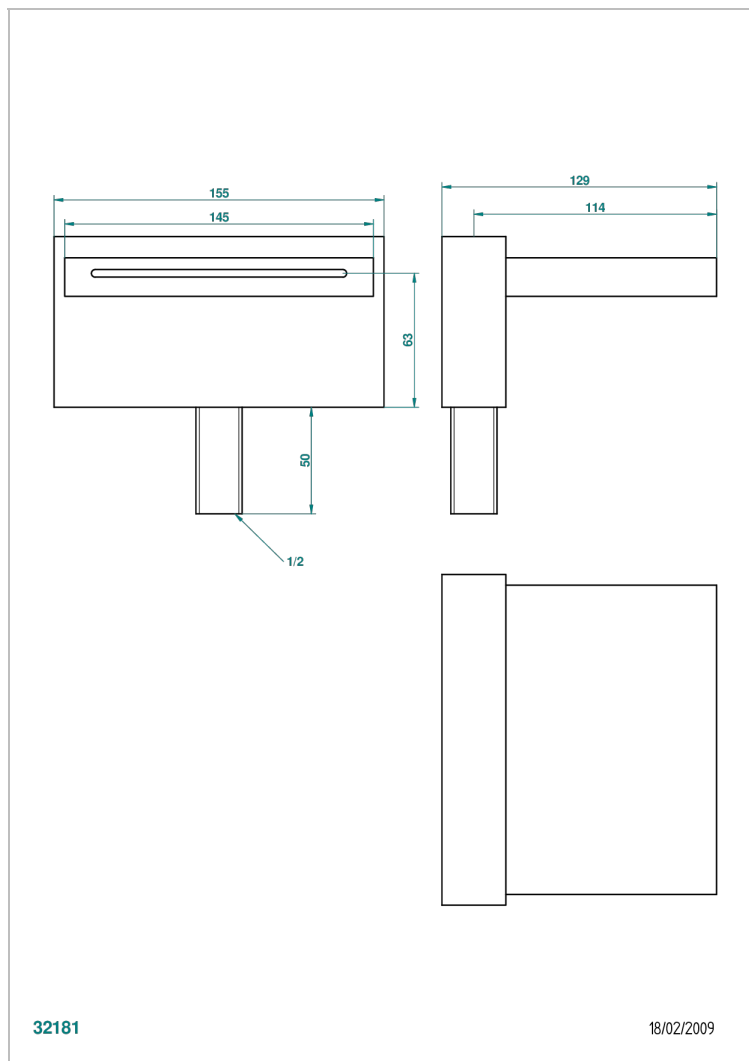

SOHO 2023

G7K-29/D

Bec de bain sur gorge 150 mm

THG[®]
PARIS

CARACTERÍSTICAS

- Soho 2023
- Bec de bain sur gorge 150 mm

ACABADOS DISPONIBLES

Cromo - A02
Cromo mate - C02
Dorado - F01
Dorado mate - F07
Dorado pálido - F30
Dorado pálido mate (sin barniz) - F31

Níquel - B01
Níquel mate - C01
Pvd blush - H62
Pvd blush mate - H60
Pvd color latón - H49
Pvd color latón mate - H50

Pvd color níquel - H55
Pvd color níquel mate - H56
Pvd color oro - H52
Pvd color oro mate - H53
Pvd grafito - H64
Pvd grafito mate - H65

Pvd marrón bronce - F33
Pvd marrón bronce mate - F34
Pvd umber - H66
Pvd umber mate - H67