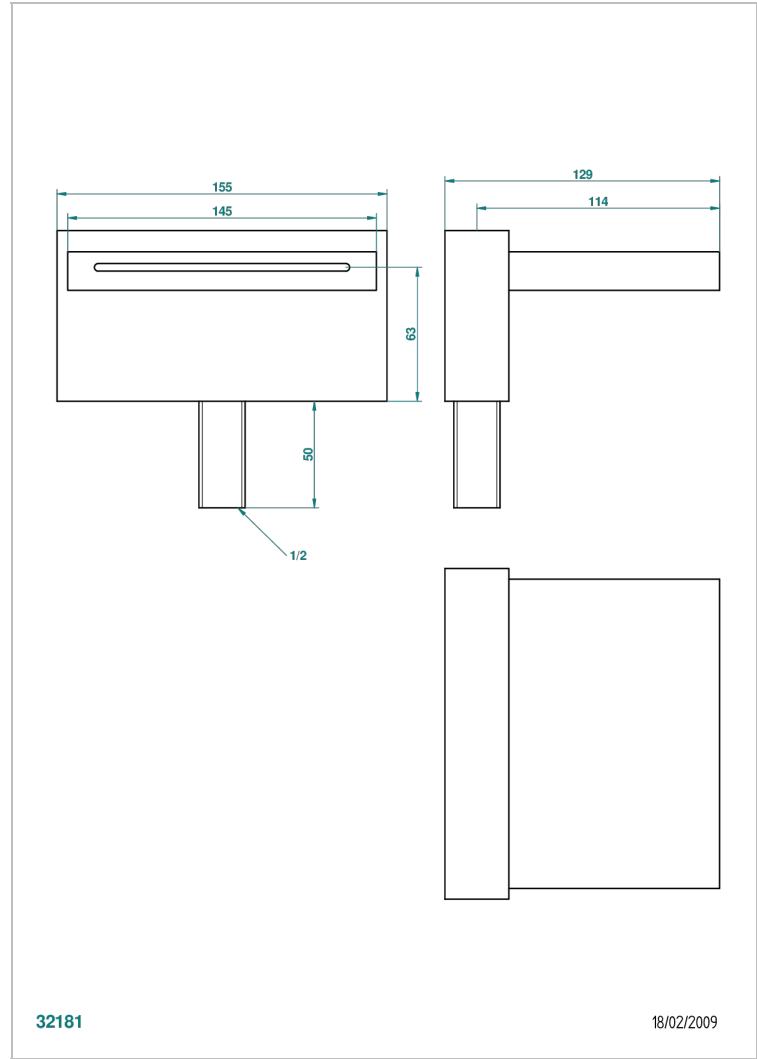

SOHO 2023

G7K-29/D

Bec de bain sur gorge 150 mm

32181

18/02/2009

CHARACTERISTIC

- Soho 2023
- Bec de bain sur gorge 150 mm

AVAILABLE FINITIONS