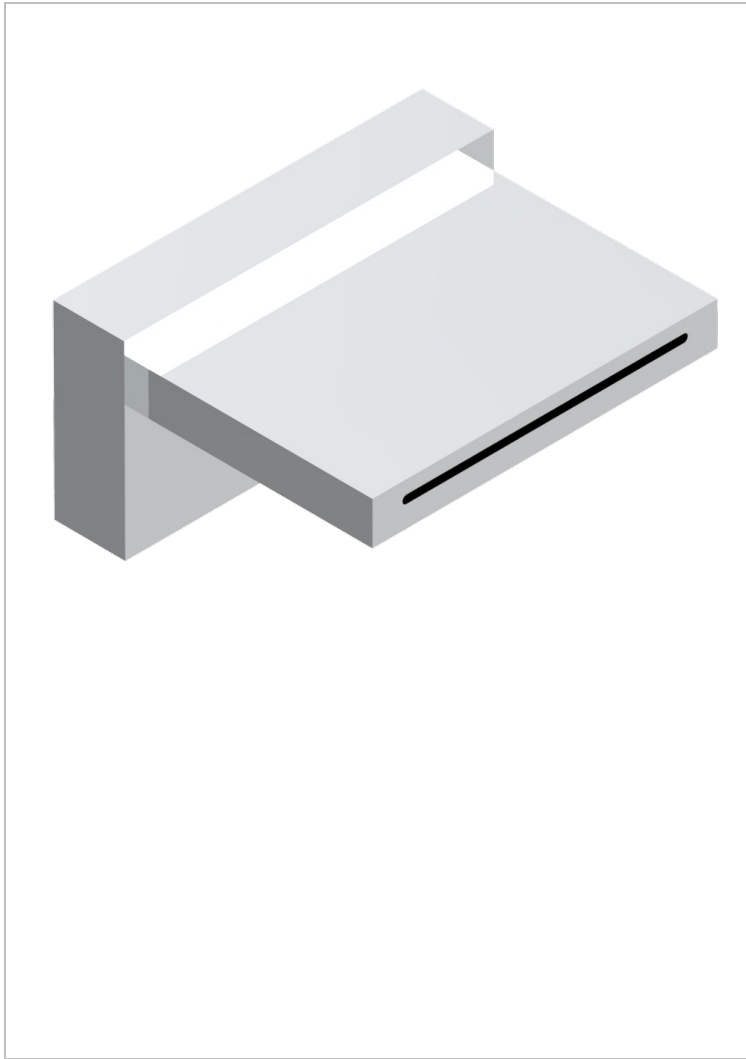

SOHO 2023

G7K-29/D

Bec de bain sur gorge 150 mm

32181

18/02/2009

CHARACTERISTIC

- Soho 2023
- Bec de bain sur gorge 150 mm

AVAILABLE FINITIONS