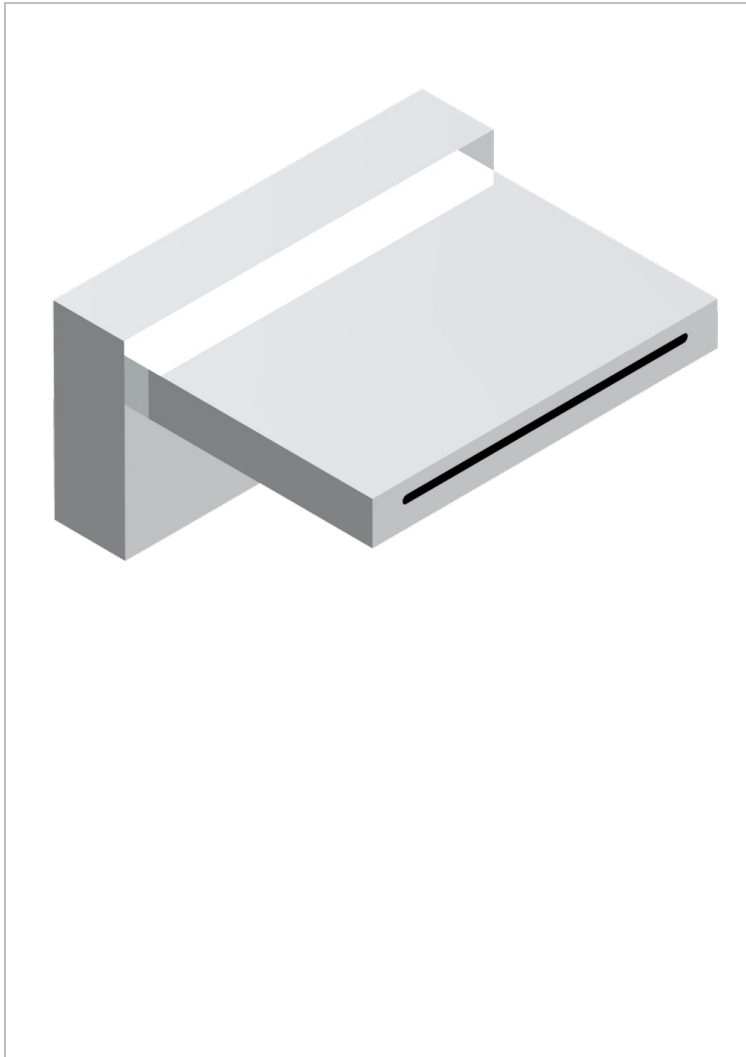

SOHO 2023

G7K-29/D

Bec de bain sur gorge 150 mm

32181

18/02/2009

CHARACTERISTIC

- Soho 2023
- Bec de bain sur gorge 150 mm

AVAILABLE FINITIONS