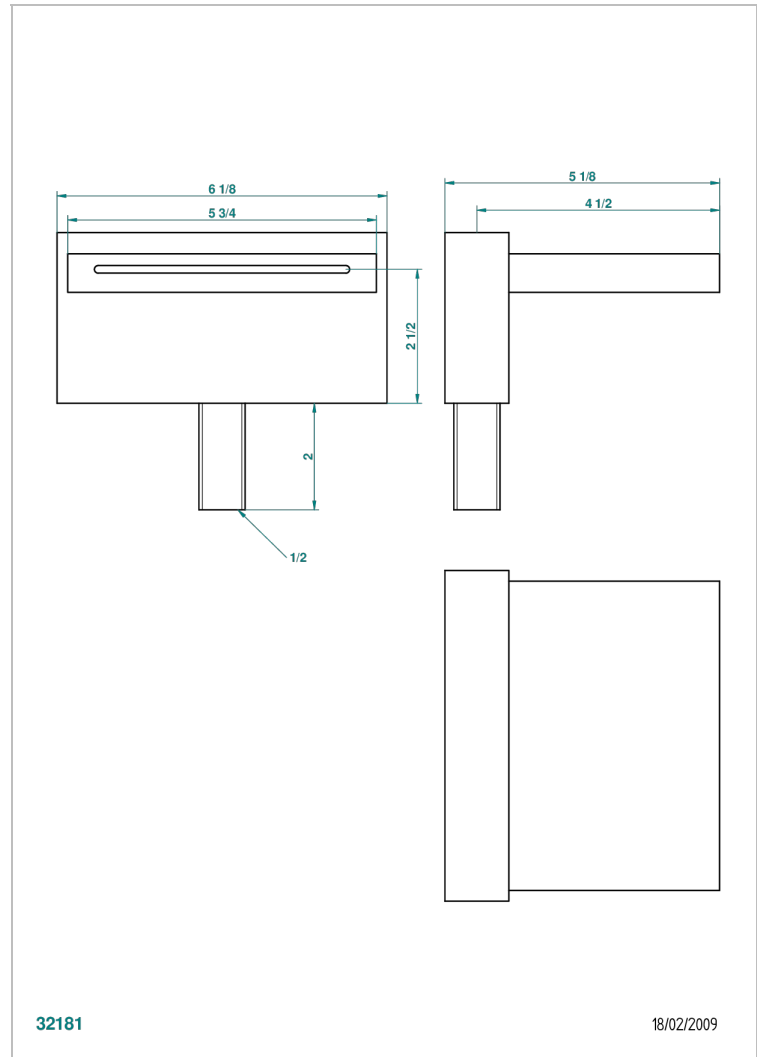

SOHO 2023

G7K-29/D

Bec de bain sur gorge 150 mm

32181

18/02/2009

CHARACTERISTIC

- Soho 2023
- Bec de bain sur gorge 150 mm

AVAILABLE FINITIONS