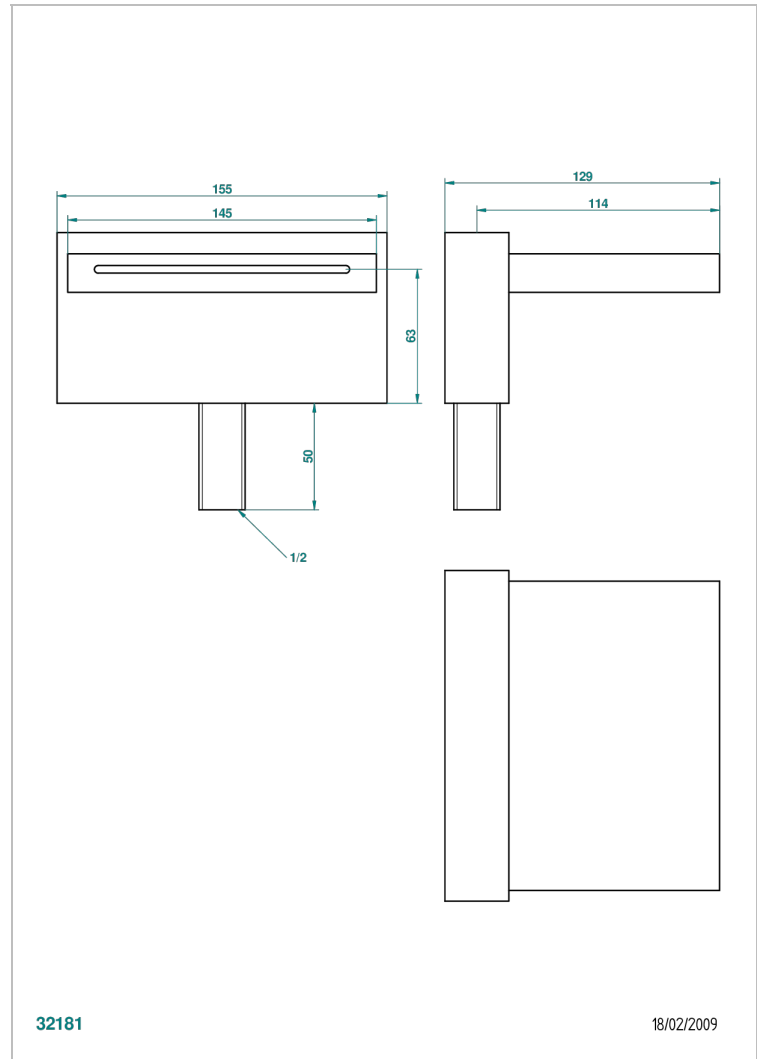

# SOHO 2023

G7K-29/D

Bec de bain sur gorge 150 mm

THG<sup>®</sup>  
PARIS

## CARACTÉRISTIQUES

- Soho 2023
- Bec de bain sur gorge 150 mm