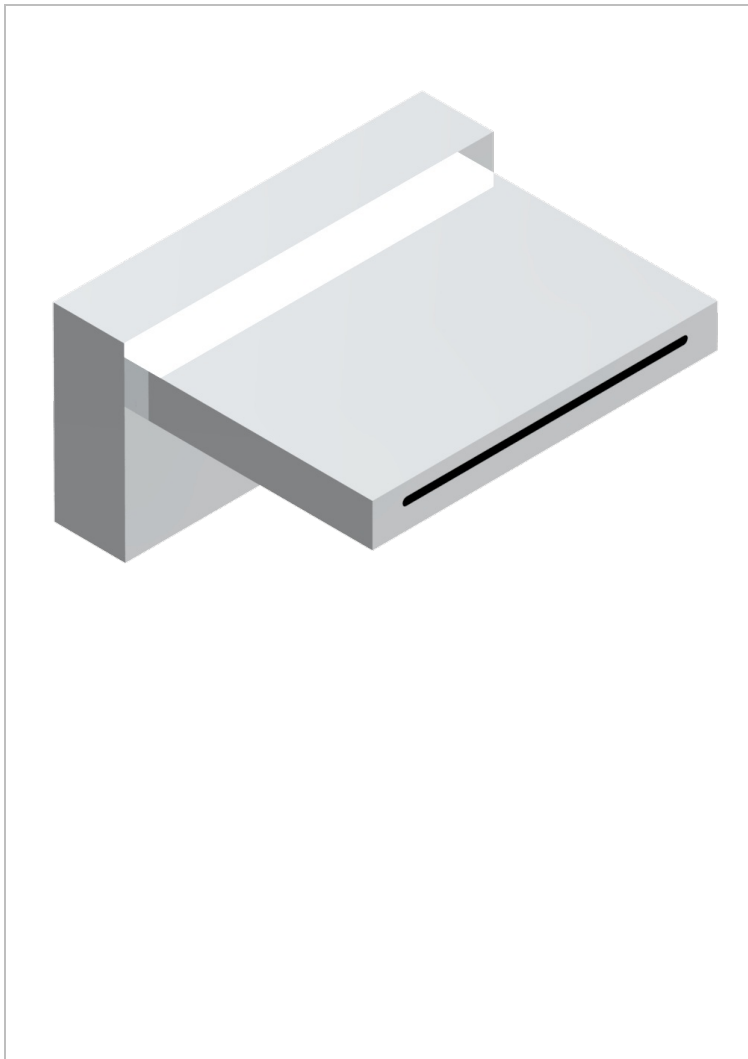

# SOHO 2023

G7K-29/D

Bec de bain sur gorge 150 mm

THG<sup>®</sup>  
PARIS

## CARACTÉRISTIQUES

- Soho 2023
- Bec de bain sur gorge 150 mm

## FINITIONS DISPONIBLES

Chromé - A02  
Chromé mat - C02  
Doré brillant - F01  
Doré mat - F07  
Nickel brillant - B01  
Nickel mat - C01

Or pâle - F30  
Or pâle mat - F31  
Pvd blush - H62  
Pvd blush mat - H60  
Pvd couleur bronze brown - F33  
Pvd couleur bronze brown - mat - F34