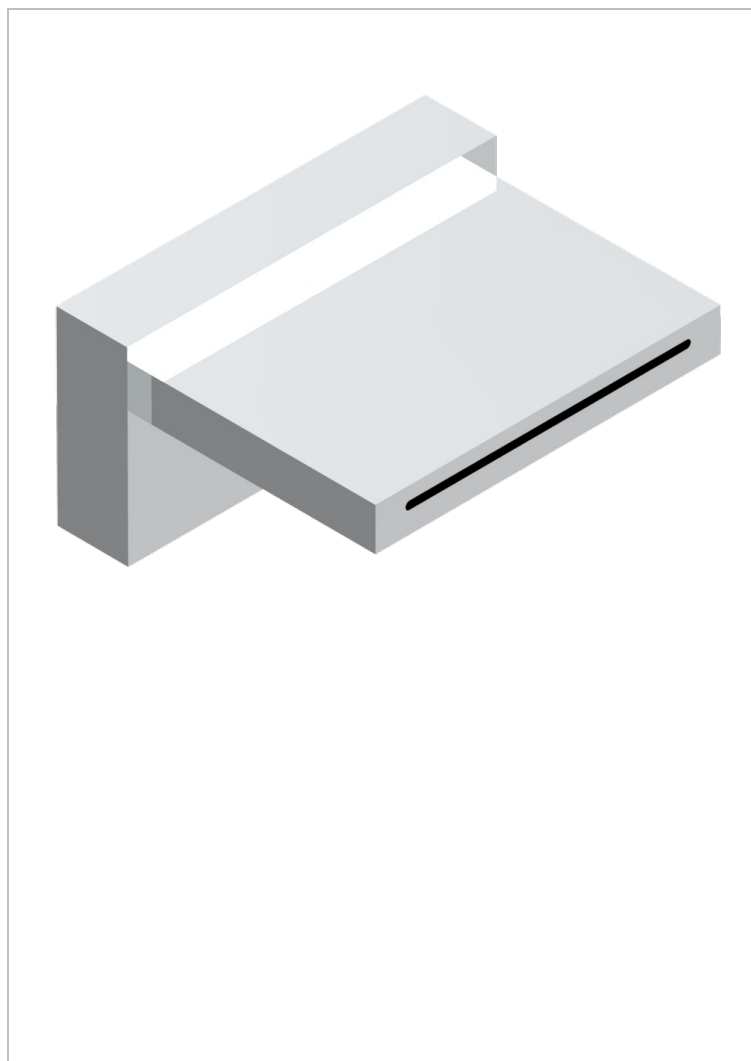

SOHO 2023

G7K-29/D

Bec de bain sur gorge 150 mm

THG[®]
PARIS

32181

18/02/2009

CARACTERÍSTICAS

- Soho 2023
- Bec de bain sur gorge 150 mm

ACABADOS DISPONIBLES

Cromo - A02
Cromo mate - C02
Dorado - F01
Dorado mate - F07
Dorado pálido - F30
Dorado pálido mate (sin barniz) - F31

Níquel - B01
Níquel mate - C01
Pvd blush - H62
Pvd blush mate - H60
Pvd color latón - H49
Pvd color latón mate - H50