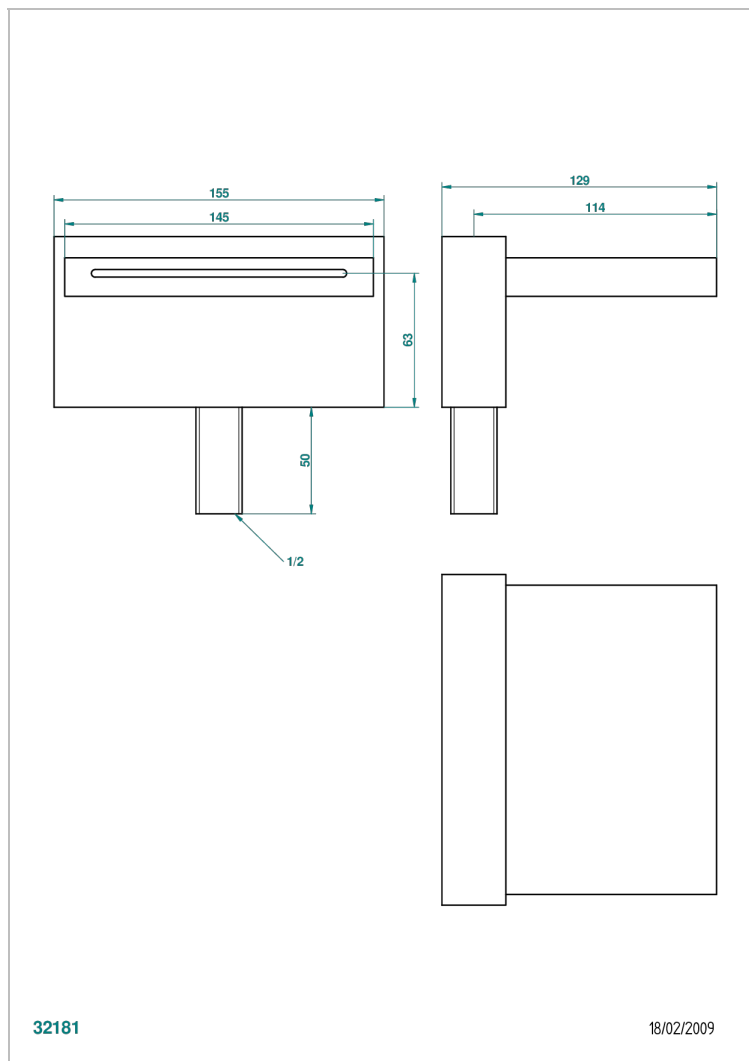

SOHO 2023

G7K-29/D

Bec de bain sur gorge 150 mm

THG[®]
PARIS

32181

18/02/2009

CARACTERÍSTICAS

- Soho 2023
- Bec de bain sur gorge 150 mm