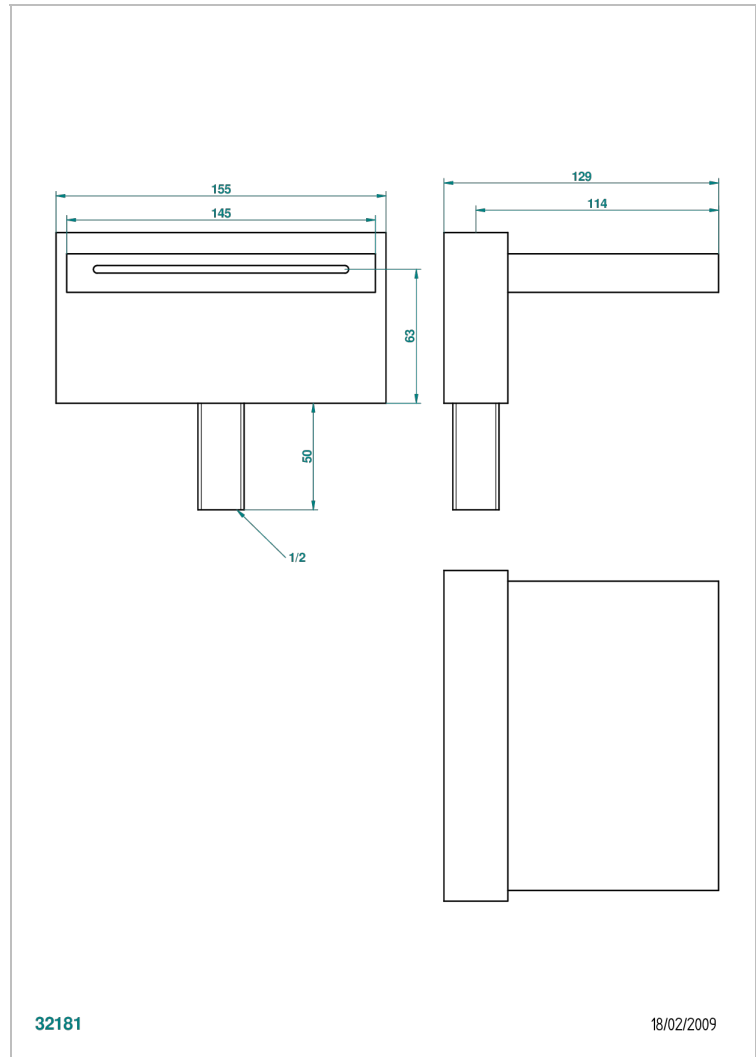

SOHO 2023

G7K-29/D

Bec de bain sur gorge 150 mm

CHARACTERISTIC

- Soho 2023
- Bec de bain sur gorge 150 mm

AVAILABLE FINITIONS

Blush PVD - H62
Brass color PVD - H49
Brown bronze color PVD - F33
Gold color PVD - H52
Graphite PVD - H64
Matt Umber PVD - H67