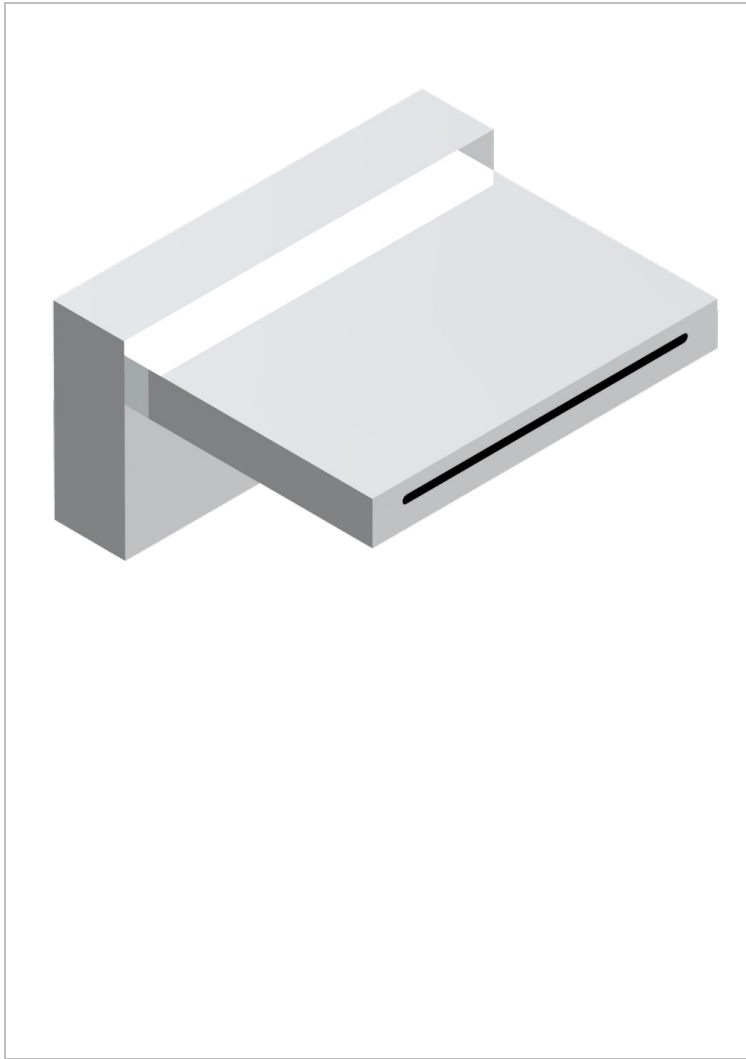

SOHO 2023

G7K-29/D

Bec de bain sur gorge 150 mm

THG[®]
PARIS

32181

18/02/2009

EIGENSCHAFTEN

- Soho 2023
- Bec de bain sur gorge 150 mm

VERFÜGBARE OBERFLÄCHEN

Blassgold - F30
Blassgold matt unlackiert - F31
Chrom - A02
Chrom matt - C02
Gold - F01
Gold matt - F07

Nickel matt - C01
Pvd blush - H62
Pvd blush matt - H60
Pvd bronze braun - F33
Pvd bronze braun matt - F34
Pvd gold - H52