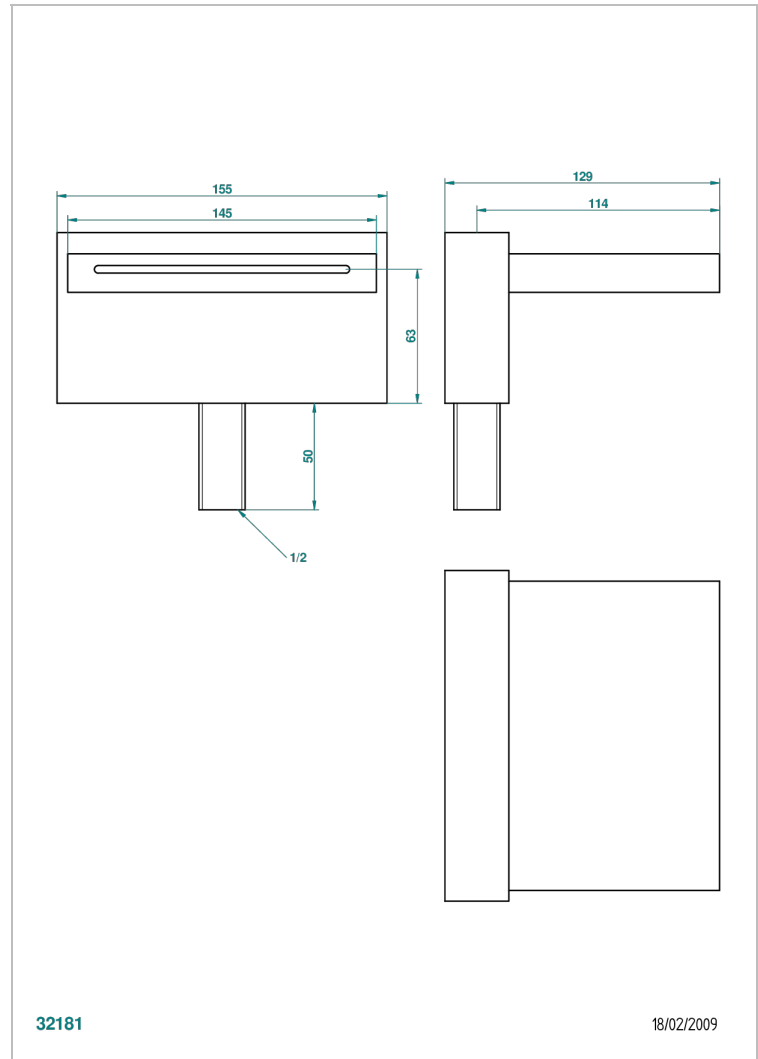

SOHO 2023

G7K-29/D

Bec de bain sur gorge 150 mm

THG[®]
PARIS

32181

18/02/2009

EIGENSCHAFTEN

- Soho 2023
- Bec de bain sur gorge 150 mm