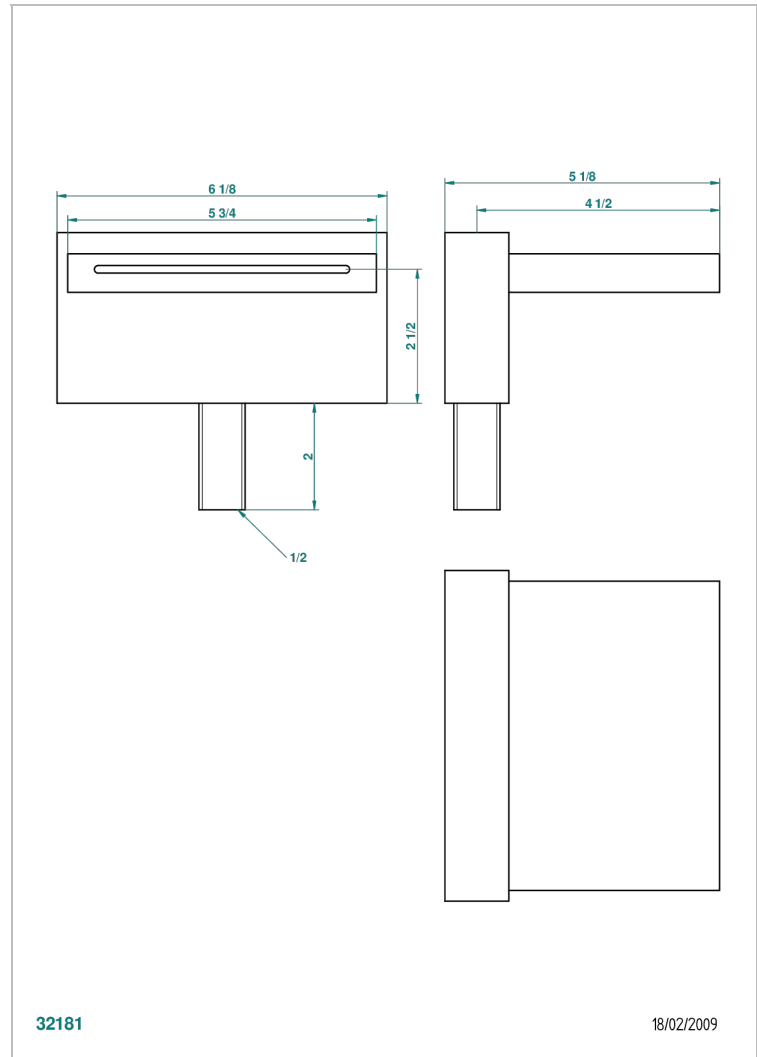

SOHO 2023

G7K-29/D

Bec de bain sur gorge 150 mm

THG[®]
PARIS

32181

18/02/2009

CARACTÉRISTIQUES

- Soho 2023
- Bec de bain sur gorge 150 mm