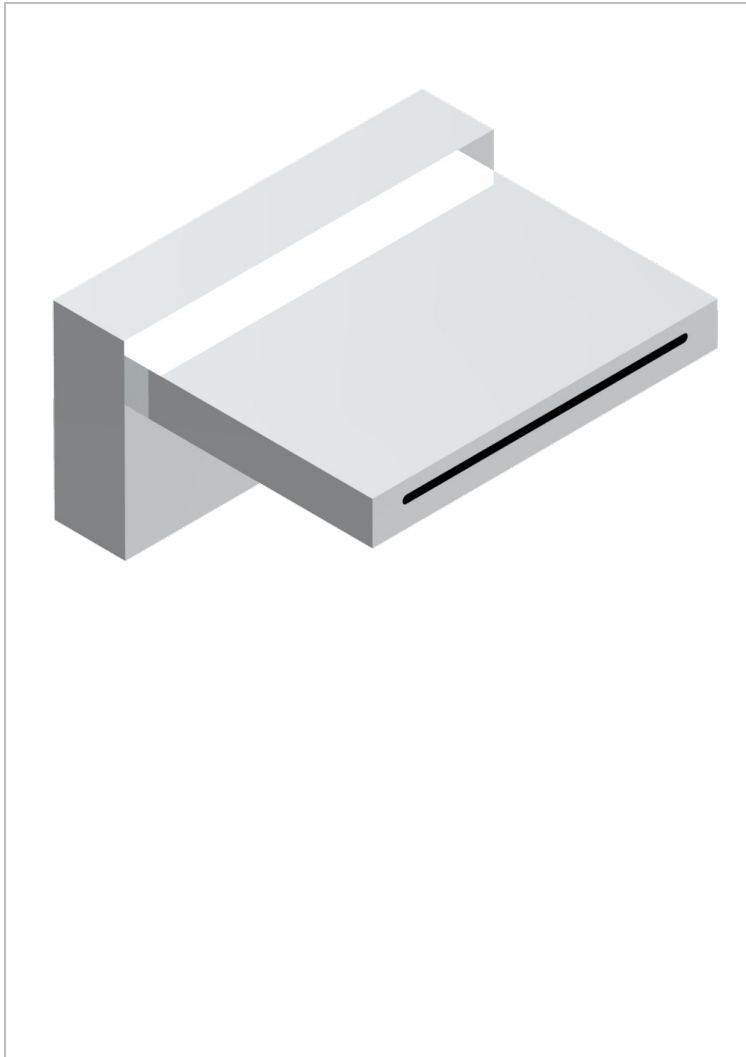

SOHO 2023

G7K-29/D

Bec de bain sur gorge 150 mm

THG[®]
PARIS

32181

18/02/2009

CARACTÉRISTIQUES

- Soho 2023
- Bec de bain sur gorge 150 mm

FINITIONS DISPONIBLES

Chromé - A02
Chromé mat - C02
Doré brillant - F01
Doré mat - F07
Nickel brillant - B01
Nickel mat - C01

Or pâle - F30
Or pâle mat - F31
Pvd blush - H62
Pvd blush mat - H60
Pvd couleur bronze brown - F33
Pvd couleur bronze brown - mat - F34