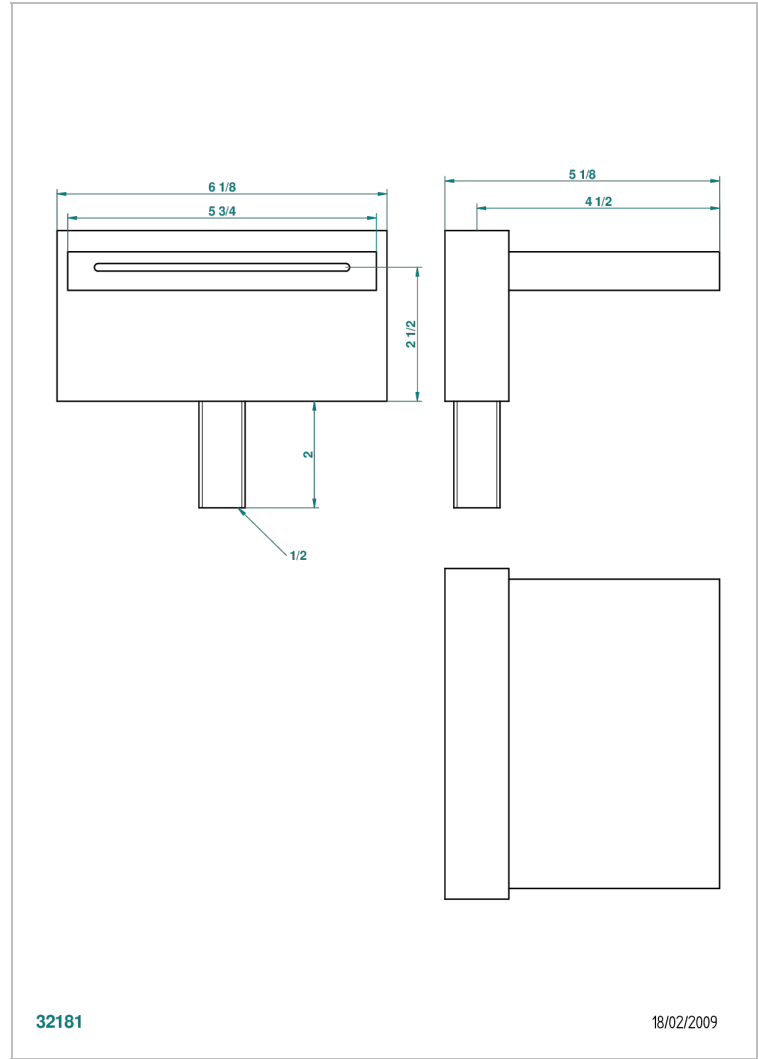

SOHO 2023

G7K-29/D

Bec de bain sur gorge 150 mm

THG[®]
PARIS

CARACTERÍSTICAS

- Soho 2023
- Bec de bain sur gorge 150 mm

ACABADOS DISPONIBLES

Cromo - A02
Cromo mate - C02
Dorado - F01
Dorado mate - F07
Dorado pálido - F30
Dorado pálido mate (sin barniz) - F31