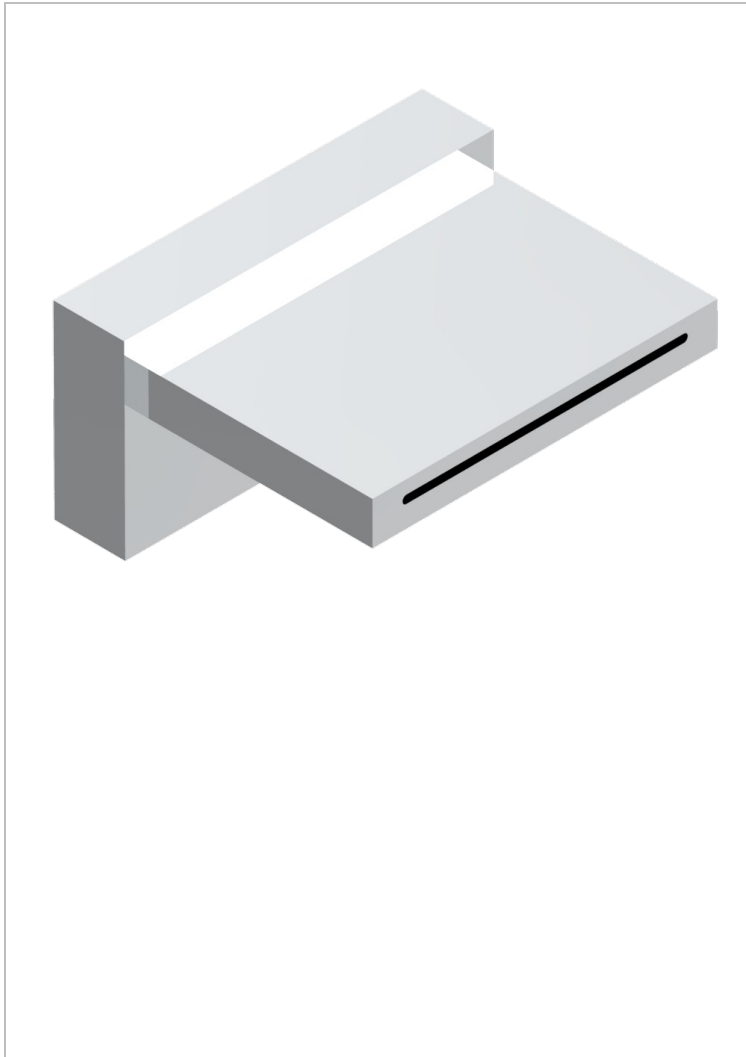

SOHO 2023

G7K-29/D

Bec de bain sur gorge 150 mm

THG[®]
PARIS

32181

18/02/2009

EIGENSCHAFTEN

- Soho 2023
- Bec de bain sur gorge 150 mm

VERFÜGBARE OBERFLÄCHEN

Blassgold - F30
Blassgold matt unlackiert - F31
Chrom - A02
Chrom matt - C02
Gold - F01
Gold matt - F07

Nickel matt - C01
Pvd blush - H62
Pvd blush matt - H60
Pvd bronze braun - F33
Pvd bronze braun matt - F34
Pvd gold - H52