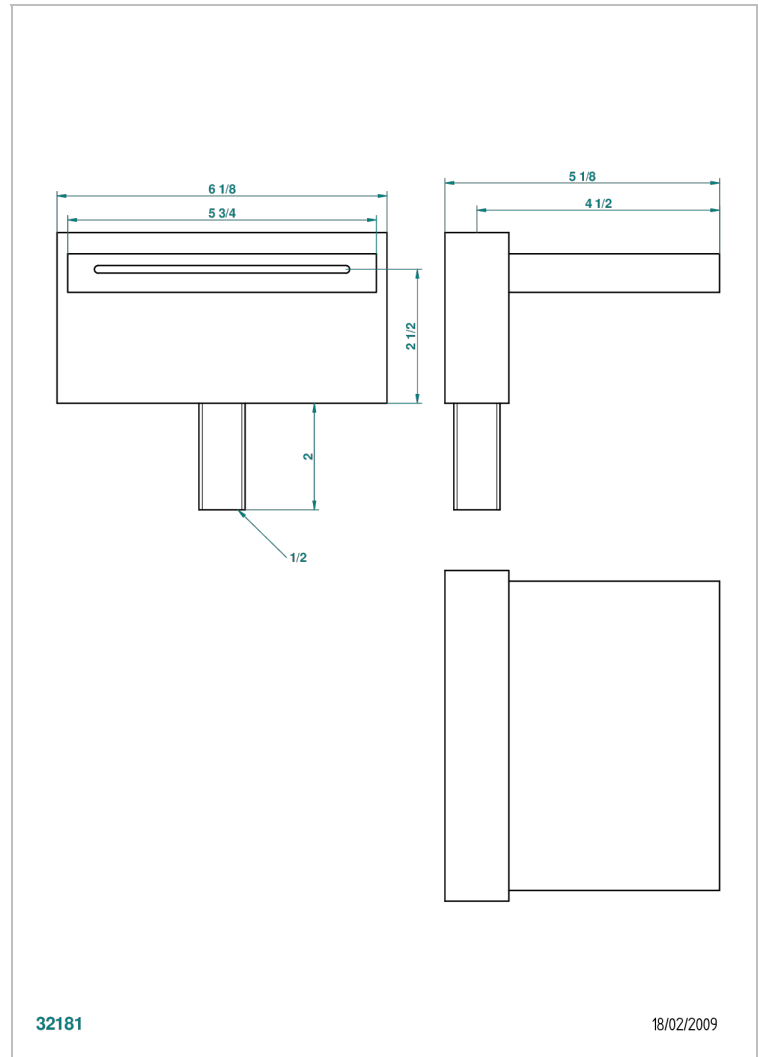

SOHO 2023

G7K-29/D

Bec de bain sur gorge 150 mm

THG[®]
PARIS

32181

18/02/2009

EIGENSCHAFTEN

- Soho 2023
- Bec de bain sur gorge 150 mm