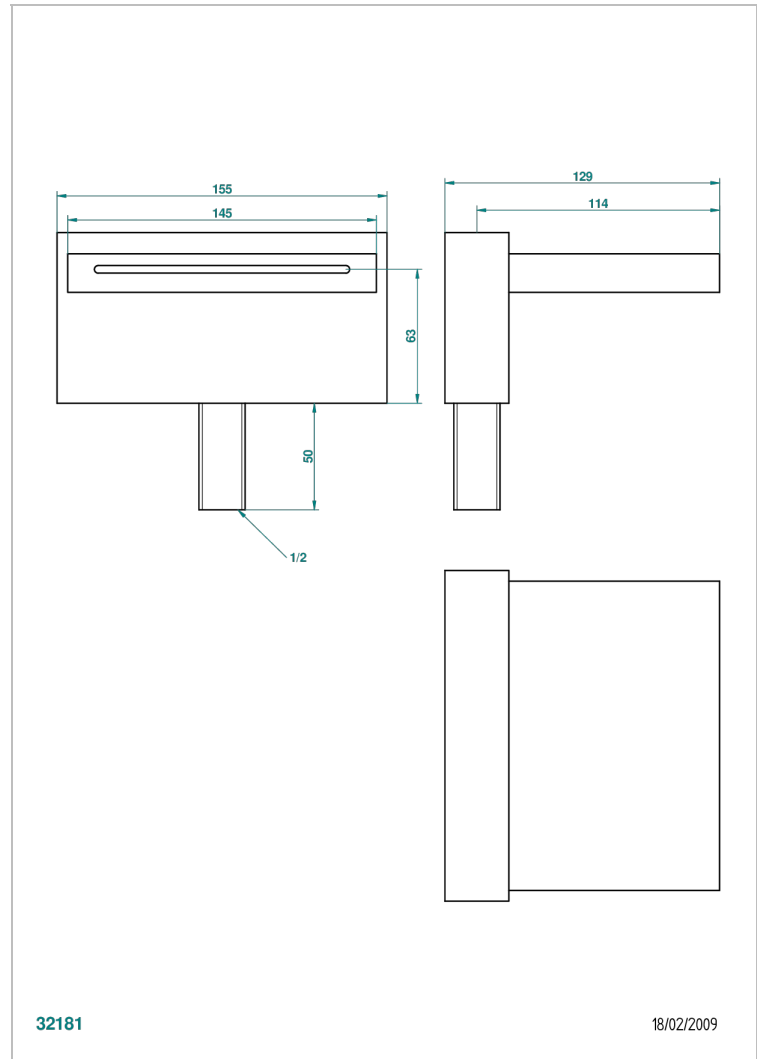

SOHO 2023

G7K-29/D

Bec de bain sur gorge 150 mm

32181

18/02/2009

CHARACTERISTIC

- Soho 2023
- Bec de bain sur gorge 150 mm

AVAILABLE FINITIONS