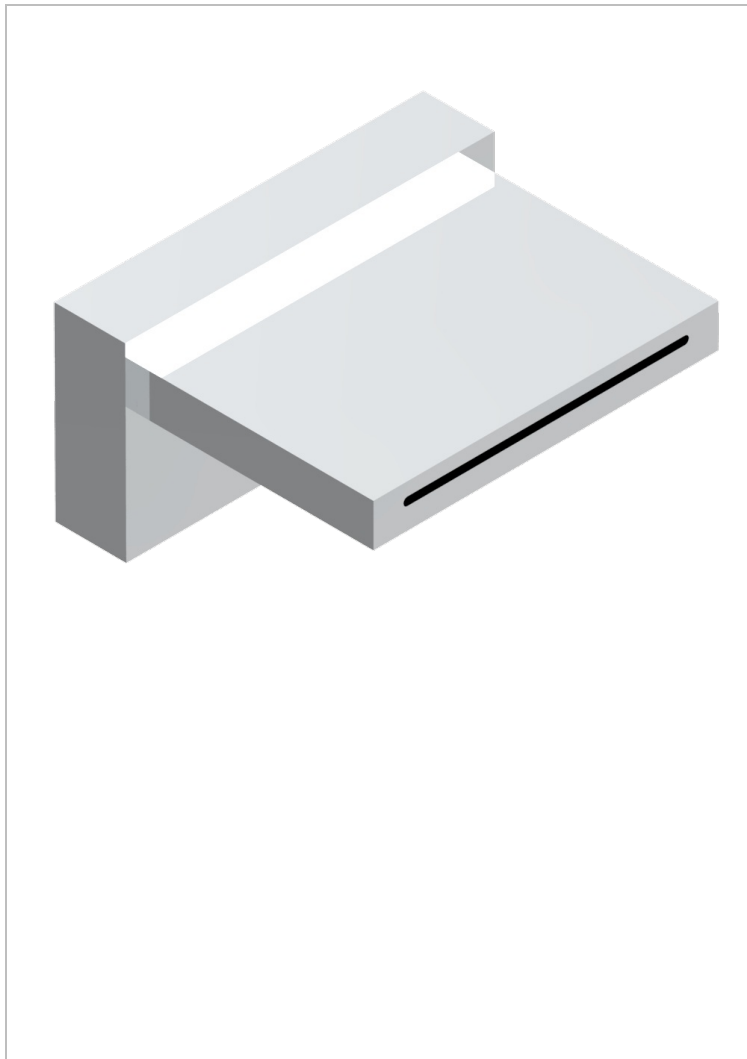

SOHO 2023

G7K-29/D

Bec de bain sur gorge 150 mm

32181

18/02/2009

CHARACTERISTIC

- Soho 2023
- Bec de bain sur gorge 150 mm

AVAILABLE FINITIONS