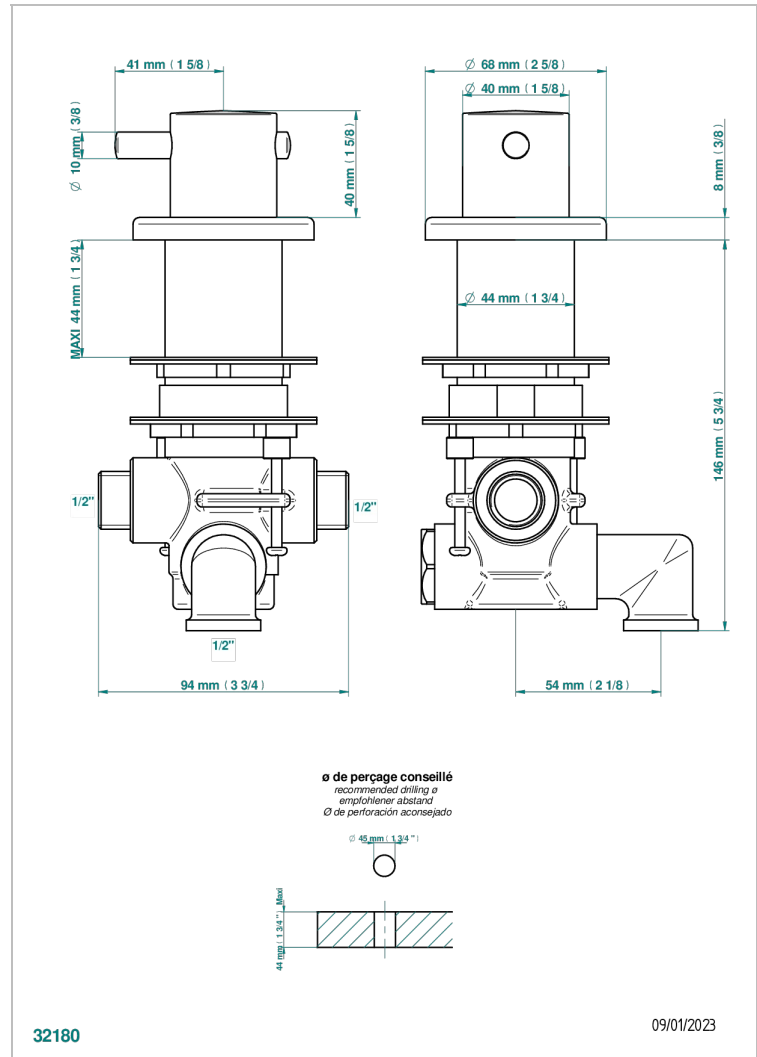

NANO A MANETTES

G5B-6533

Mitigeur thermostatique sur gorge avec croisillon et rosace de style

THG[®]
PARIS

CARACTÉRISTIQUES

- Nano à manettes
- Mitigeur thermostatique sur gorge avec croisillon et rosace de style

FINITIONS DISPONIBLES

Chromé - A02
Chromé / doré - G02
Chromé mat - C02
Doré brillant - F01
Doré mat - F07
Nickel brillant - B01

Nickel mat - C01
Noir mat céramique - D30
Or pâle - F30
Or pâle mat - F31
Vieux nickel - H28