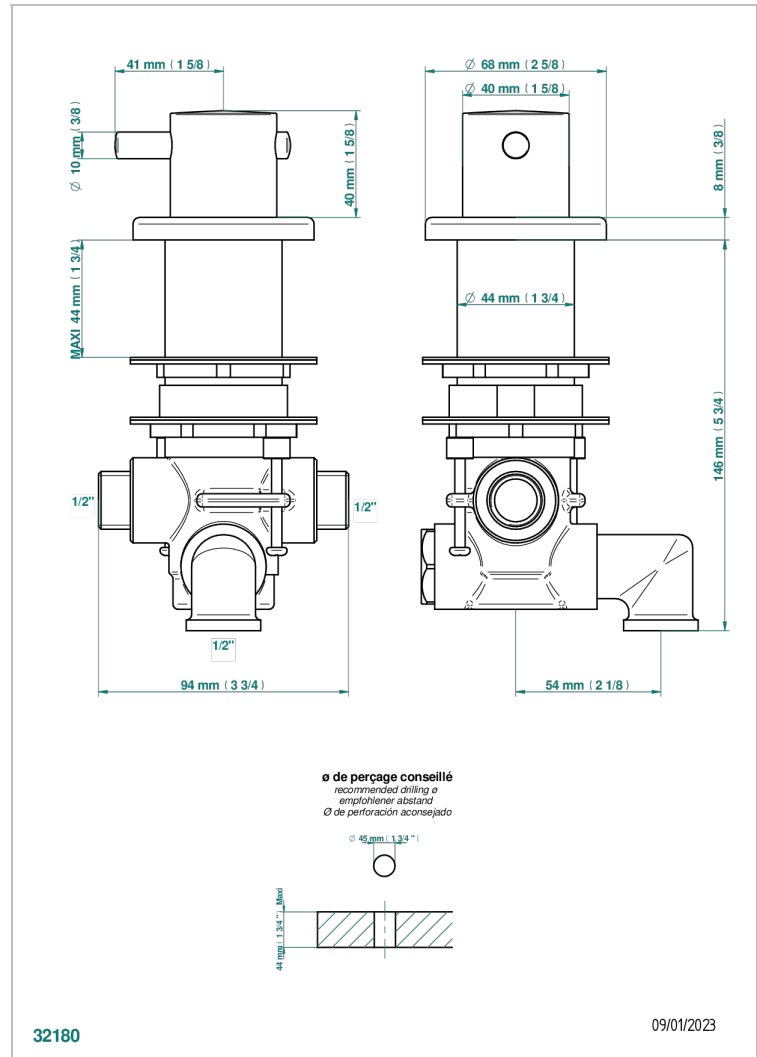

NANO CON MANETAS

G5B-6533

Mitigeur thermostatique sur gorge avec croisillon et rosace de style

THG[®]
PARIS

CARACTERÍSTICAS

- Nano con manetas
- Mitigeur thermostatique sur gorge avec croisillon et rosace de style