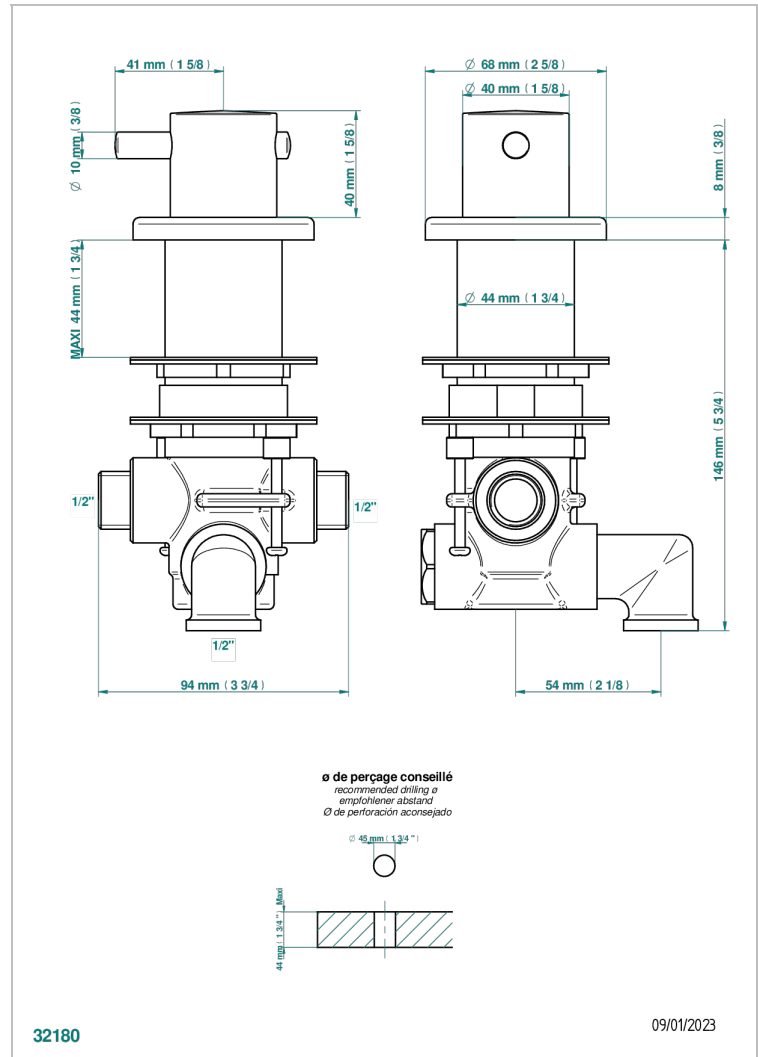

# NANO CON MANETAS

G5B-6533

Mitigeur thermostatique sur gorge avec croisillon et rosace de style

THG<sup>®</sup>  
PARIS

## CARACTERÍSTICAS

- Nano con manetas
- Mitigeur thermostatique sur gorge avec croisillon et rosace de style