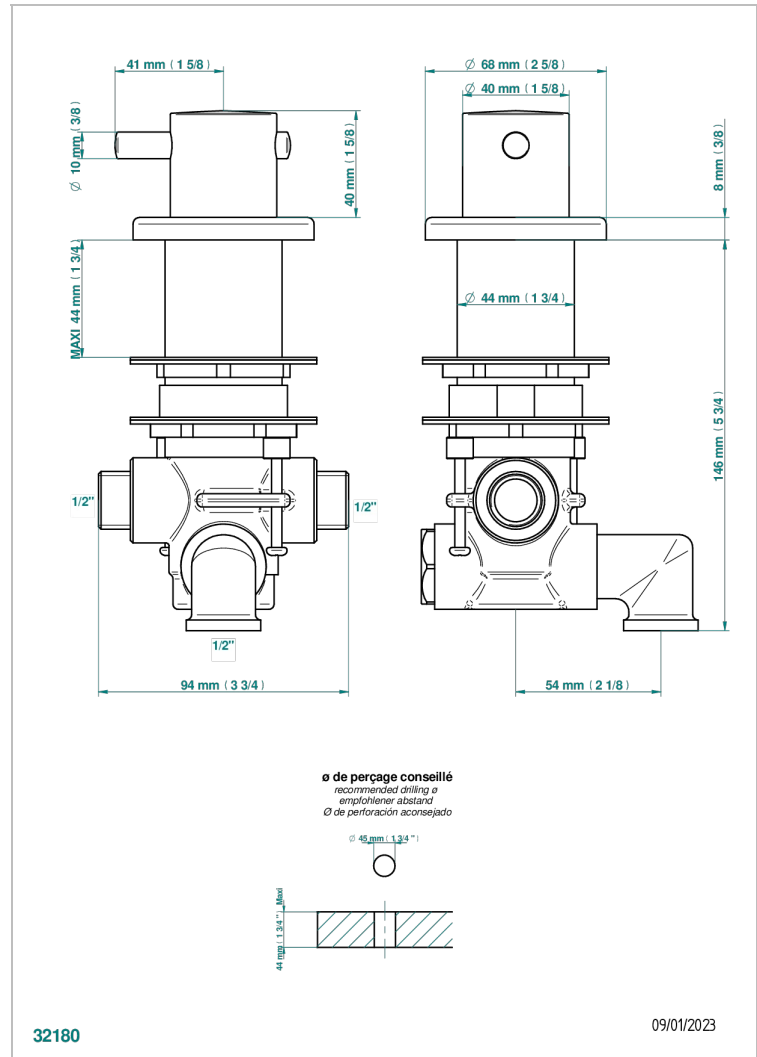

# NANO MIT HEBEL

G5B-6533

Mitigeur thermostatique sur gorge avec croisillon et rosace de style

THG<sup>®</sup>  
PARIS

## EIGENSCHAFTEN

- Nano mit Hebel
- Mitigeur thermostatique sur gorge avec croisillon et rosace de style

## VERFÜGBARE OBERFLÄCHEN

Altnickel - H28  
Blassgold - F30  
Blassgold matt unlackiert - F31  
Chrom - A02  
Chrom / gold - G02  
Chrom matt - C02

Gold - F01  
Gold matt - F07  
Mattschwarz keramik - D30  
Nickel matt - C01  
Silbernickel - B01