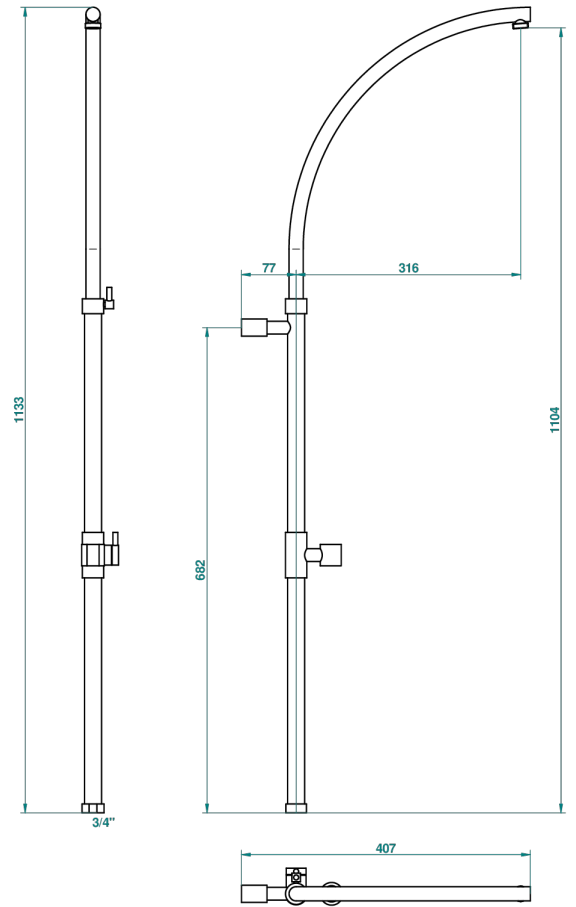

# GENERAL ITEMS

G00-679

Colonne de douche modèle Kuta

THG<sup>®</sup>  
PARIS

32178

10/04/2015

## CHARACTERISTIC

- General Items
- Colonne de douche modèle Kuta