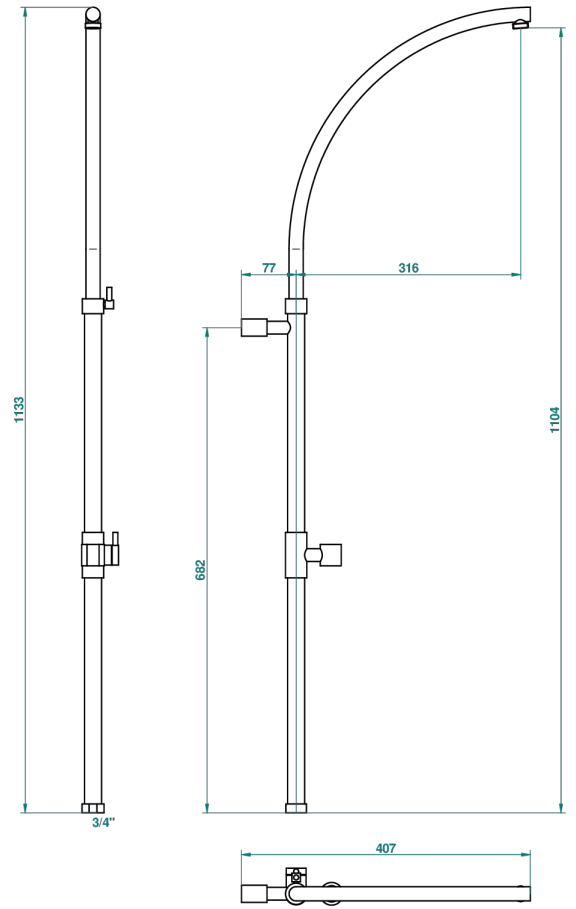

# STANDARDARTIKEL

G00-679

Colonne de douche modèle Kuta

THG<sup>®</sup>  
PARIS

32178

10/04/2015

## EIGENSCHAFTEN

- Standardartikel
- Colonne de douche modèle Kuta

## VERFÜGBARE OBERFLÄCHEN

Altnickel - H28  
Blassgold - F30  
Blassgold matt unlackiert - F31  
Bronze hell - D01  
Chrom - A02  
Chrom / gold - G02

Chrom matt - C02  
Gold - F01  
Gold matt - F07  
Kupfer altrot matt lackiert - H07  
Mattschwarz keramik - D30  
Nickel matt - C01