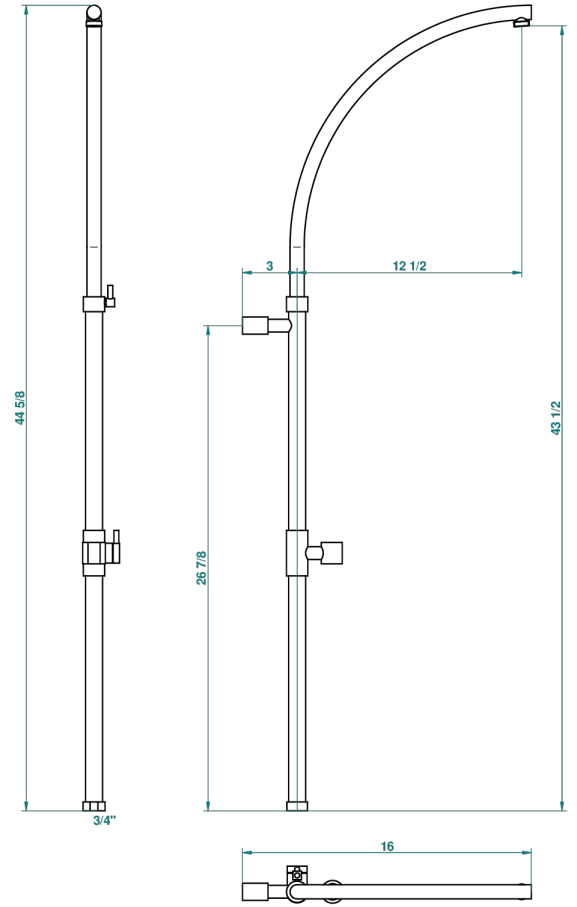

# STANDARDARTIKEL

G00-679

Colonne de douche modèle Kuta

THG<sup>®</sup>  
PARIS

32178

10/04/2015

## EIGENSCHAFTEN

- Standardartikel
- Colonne de douche modèle Kuta

## VERFÜGBARE OBERFLÄCHEN

Altnickel - H28  
Blassgold - F30  
Blassgold matt unlackiert - F31  
Bronze hell - D01  
Chrom - A02  
Chrom / gold - G02

Chrom matt - C02  
Gold - F01  
Gold matt - F07  
Kupfer altrot matt lackiert - H07  
Mattschwarz keramik - D30  
Nickel matt - C01