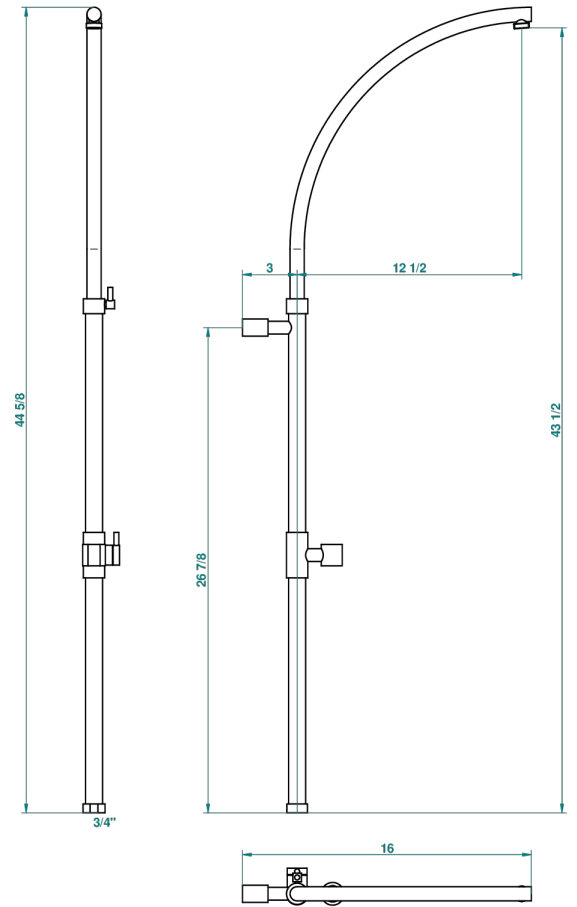

# GENERAL ITEMS

G00-679

Colonne de douche modèle Kuta

THG<sup>®</sup>  
PARIS

32178

10/04/2015

## CHARACTERISTIC

- General Items
- Colonne de douche modèle Kuta