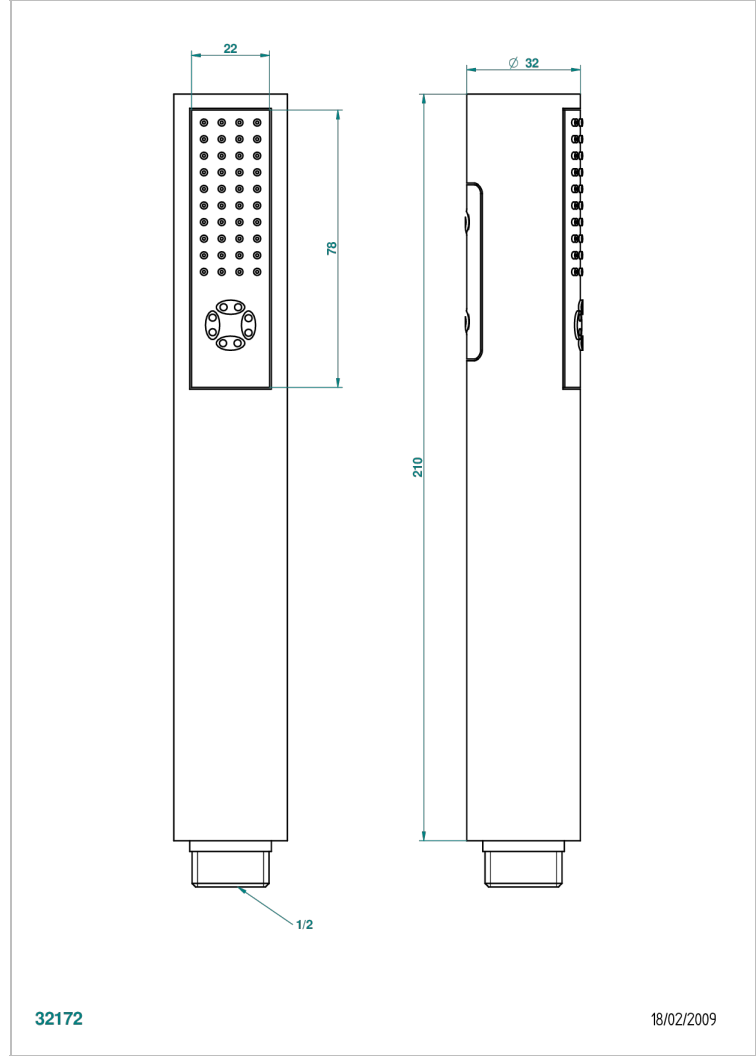

G00-66F

Douchette droite double fonction Kuta 1/2" (disponible uniquement en chromé)

CHARACTERISTIC

- General Products
- Douchette droite double fonction Kuta 1/2" (disponible uniquement en chromé)

TECHNICAL SPECS

- Recommandé : 3 bars (max. 5 bars) - Advised : 43,5 psi (max. 72 psi)
- 8 l/min à 3 bars (2.12 gpm at 43.5 psi)

AVAILABLE FINITIONS

Chrome polished - A02