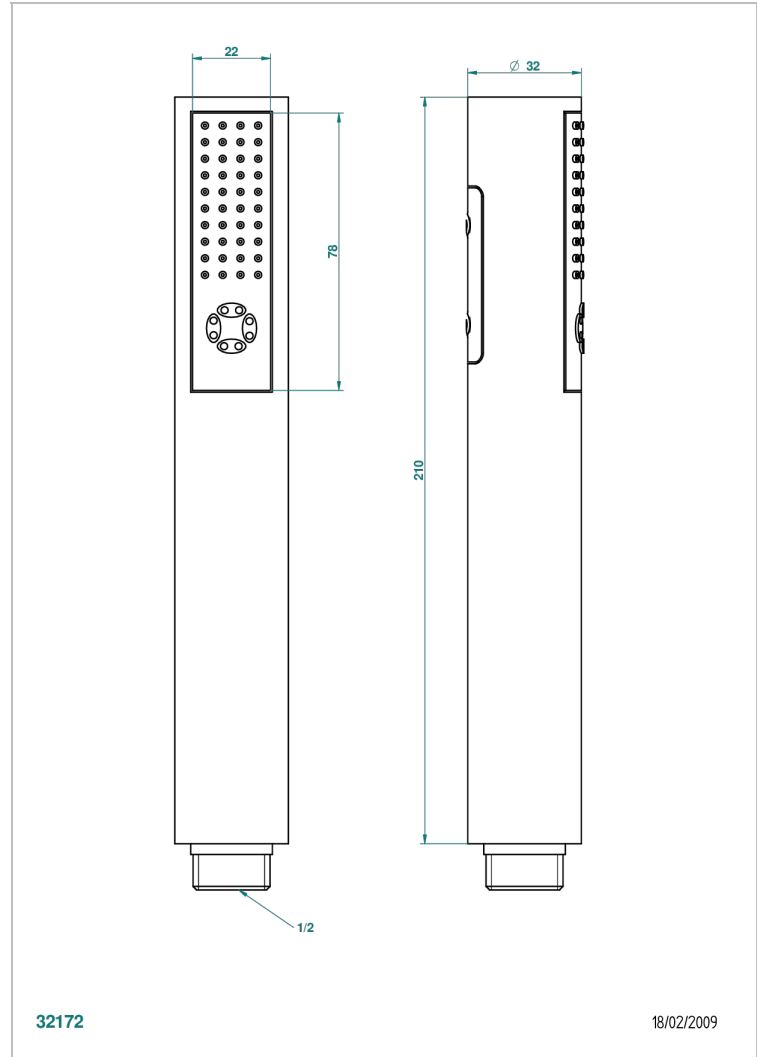

# GENERAL ITEMS

G00-66F

Douchette droite double fonction Kuta 1/2" (disponible uniquement en chromé)

THG<sup>®</sup>  
PARIS

## CHARACTERISTIC

- General Items
- Douchette droite double fonction Kuta 1/2" (disponible uniquement en chromé)