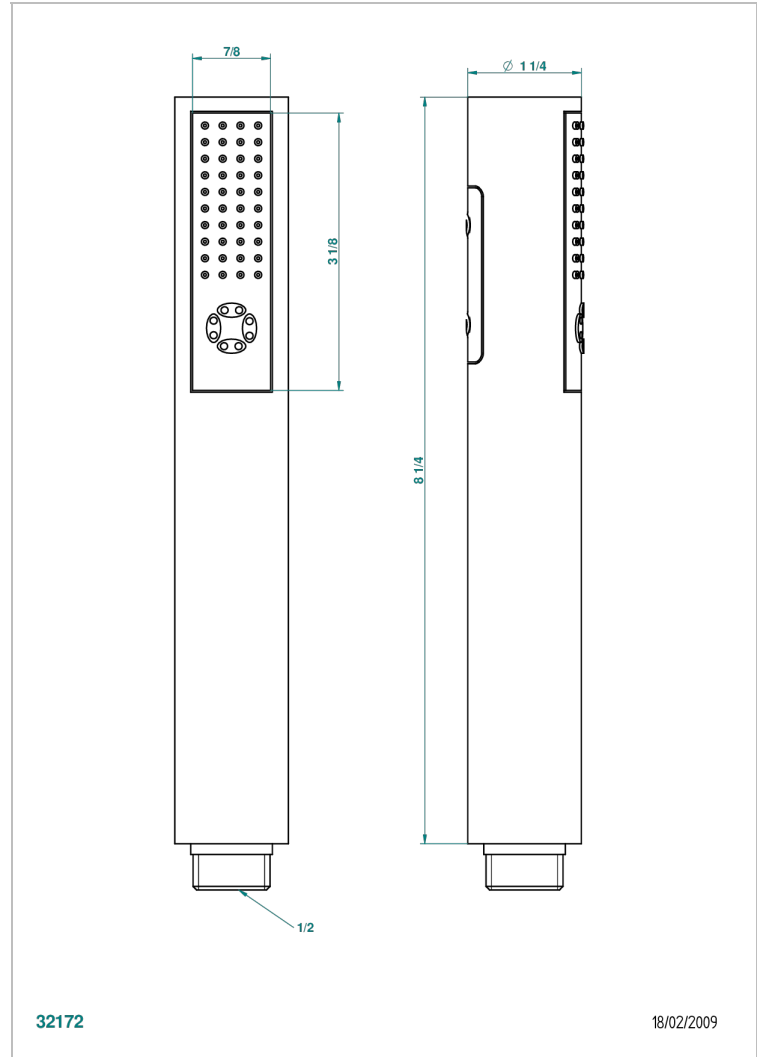

# GENERAL ITEMS

G00-66F

Douchette droite double fonction Kuta 1/2" (disponible uniquement en chromé)

## CHARACTERISTIC

- General Items
- Douchette droite double fonction Kuta 1/2" (disponible uniquement en chromé)