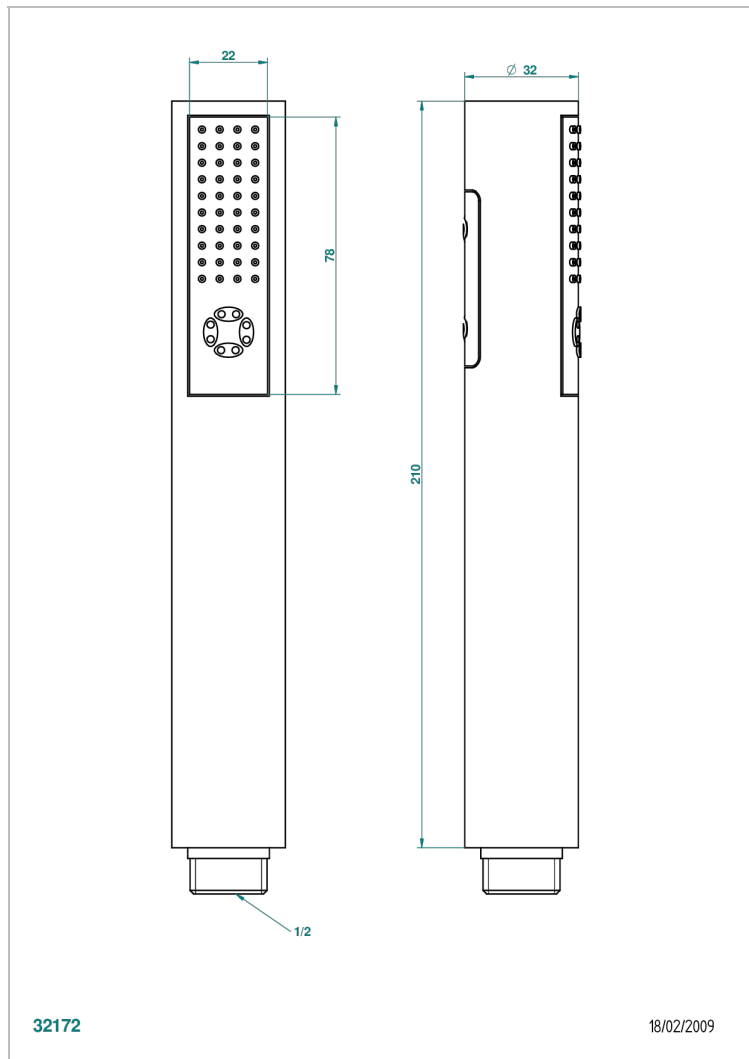

G00-66F

Прямой ручной душ с двумя функциями Kuta 1/2" (доступен только в варианте «хром»)

32172

18/02/2009

## ХАРАКТЕРИСТИКИ

- прочие артикулы THG
- Прямой ручной душ с двумя функциями Kuta 1/2" (доступен только в варианте «хром»)

## ТЕХНИЧЕСКИЕ ХАРАКТЕРИСТИКИ

- Recommandé : 3 bars (max. 5 bars) - Advised : 43,5 psi (max. 72 psi)
- 8 l/min à 3 bars (2.12 gpm at 43.5 psi)