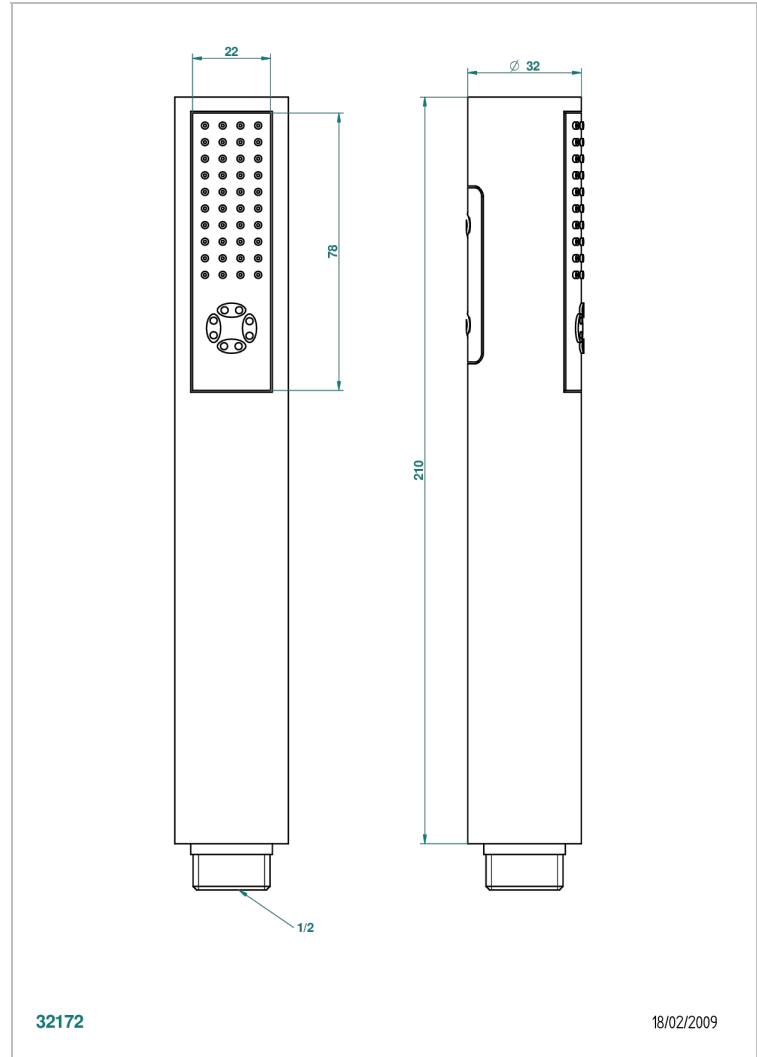

GENERAL ITEMS

G00-66F

Douchette droite double fonction Kuta 1/2" (disponible uniquement en chromé)

CHARACTERISTIC

- General Items
- Douchette droite double fonction Kuta 1/2" (disponible uniquement en chromé)

TECHNICAL SPECS

- Recommandé : 3 bars (max. 5 bars) - Advised : 43,5 psi (max. 72 psi)
- 8 l/min à 3 bars (2.12 gpm at 43.5 psi)

AVAILABLE FINITIONS

Polished chrome (color finish) - A02