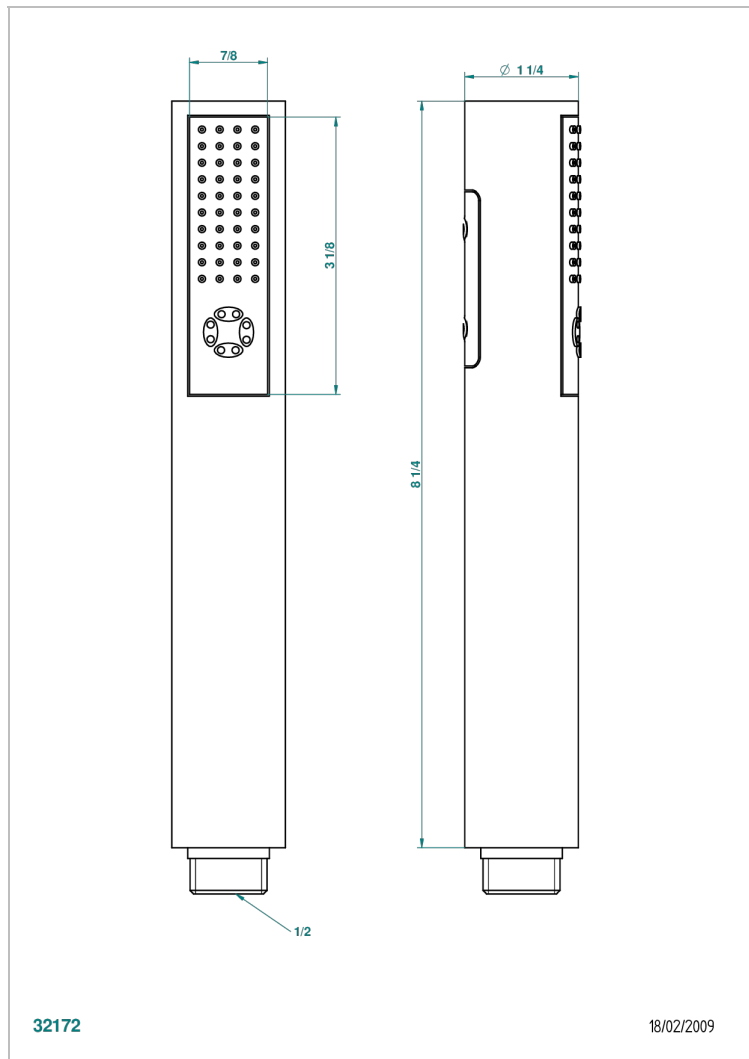

G00-66F

Прямой ручной душ с двумя функциями Kuta 1/2" (доступен только в варианте «хром»)

32172

18/02/2009

## ХАРАКТЕРИСТИКИ

- прочие артикулы THG
- Прямой ручной душ с двумя функциями Kuta 1/2" (доступен только в варианте «хром»)

## ТЕХНИЧЕСКИЕ ХАРАКТЕРИСТИКИ

- Recommandé : 3 bars (max. 5 bars) - Advised : 43,5 psi (max. 72 psi)
- 8 l/min à 3 bars (2.12 gpm at 43.5 psi)