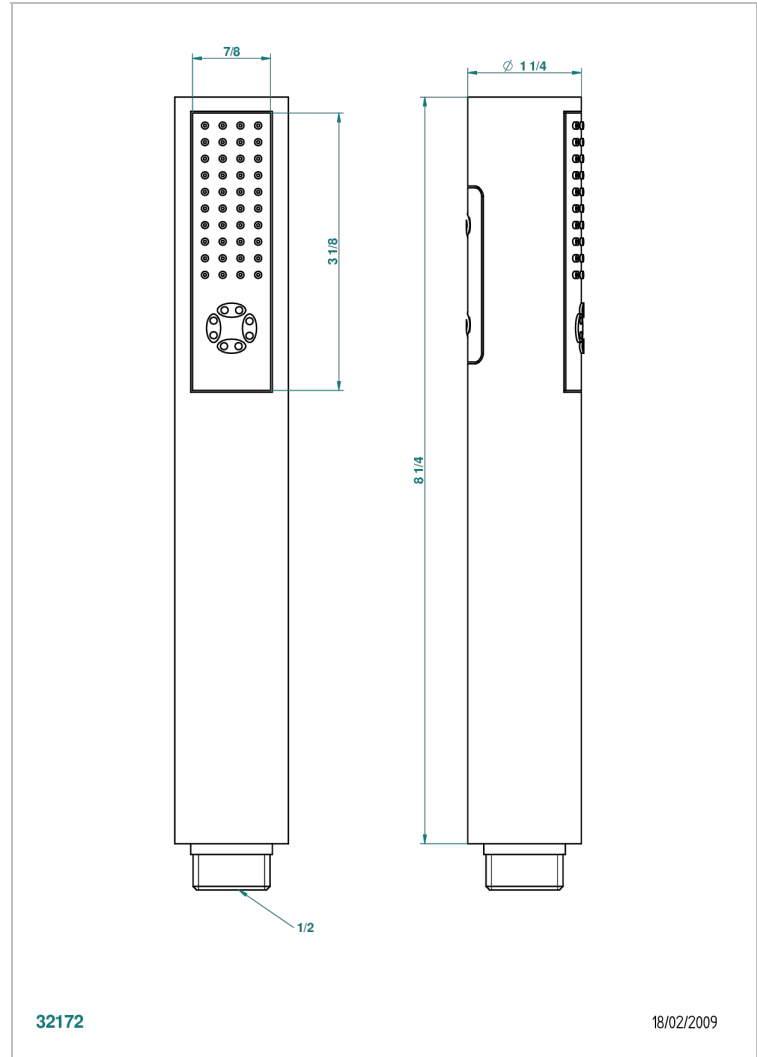

GENERAL ITEMS

G00-66F

Douchette droite double fonction Kuta 1/2" (disponible uniquement en chromé)

CHARACTERISTIC

- General Items
- Douchette droite double fonction Kuta 1/2" (disponible uniquement en chromé)

TECHNICAL SPECS

- Recommandé : 3 bars (max. 5 bars) - Advised : 43,5 psi (max. 72 psi)
- 8 l/min à 3 bars (2.12 gpm at 43.5 psi)

AVAILABLE FINITIONS

Polished chrome (color finish) - A02