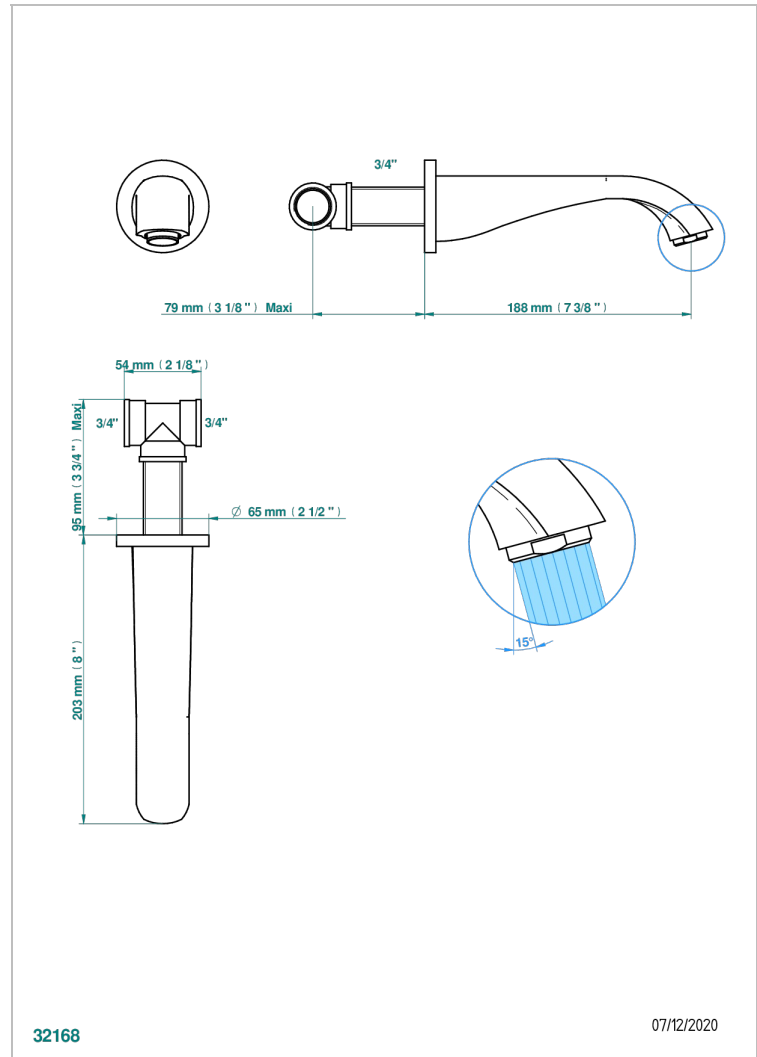

DIPLOMATE BAGUES TORSADEES

U4C-22G

Bec de bain mural goliath 3/4"

THG[®]
PARIS

CARACTÉRISTIQUES

- Diplomate Bagues torsadées
- Bec de bain mural goliath 3/4"

SPÉCIFICATIONS TECHNIQUES

- Recommandé : 3 bars (max. 5 bars) - Advised : 43,5 psi (max. 72 psi)
- Bec : 35 l/min à 3 bars
- Spout : 9.26 gpm at 43.5 psi

FINITIONS DISPONIBLES

Bronze clair - D01
Chromé - A02
Chromé / doré - G02
Chromé mat - C02
Doré brillant - F01
Doré mat - F07

Nickel brillant - B01
Nickel mat - C01
Noir mat céramique - D30
Or pâle - F30
Or pâle mat - F31
Pvd blush - H62