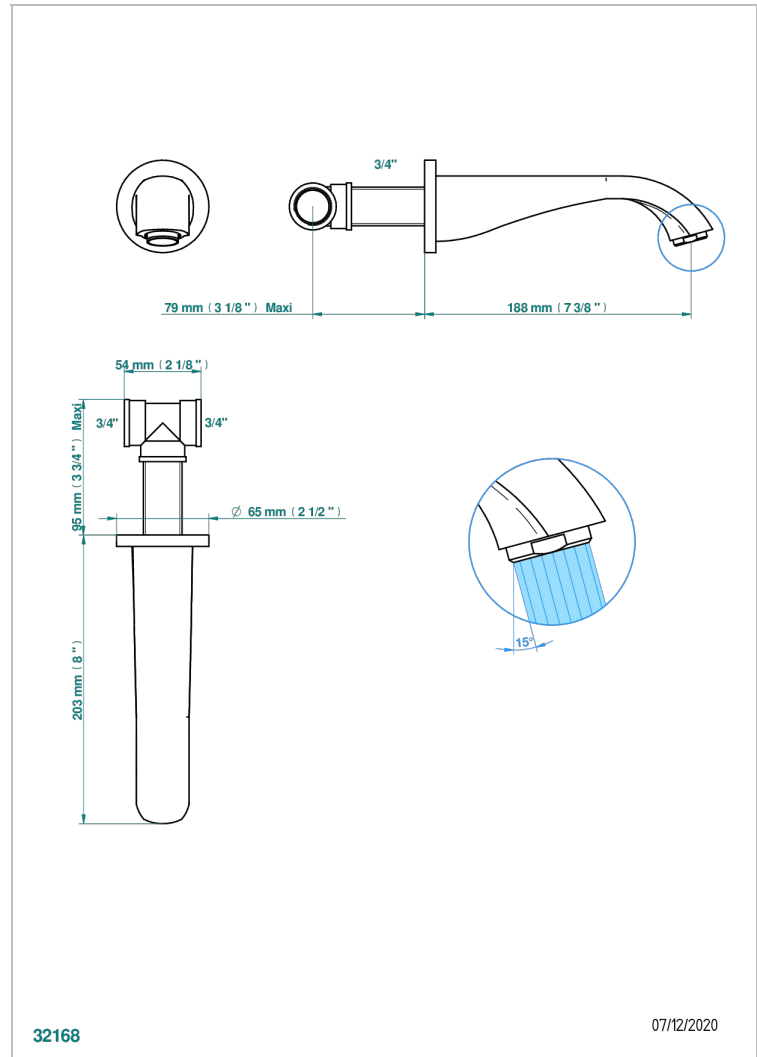

DIPLOMATE BAGUES ANNELEES

U4B-22G

Bec de bain mural goliath 3/4"

THG[®]
PARIS

CARACTÉRISTIQUES

- Diplomate Bagues annelées
- Bec de bain mural goliath 3/4"

SPÉCIFICATIONS TECHNIQUES

- Recommandé : 3 bars (max. 5 bars) - Advised : 43,5 psi (max. 72 psi)
- Bec : 35 l/min à 3 bars
- Spout : 9.26 gpm at 43.5 psi

FINITIONS DISPONIBLES

Bronze clair - D01
Chromé - A02
Chromé / doré - G02
Chromé mat - C02
Doré brillant - F01
Doré mat - F07

Nickel brillant - B01
Nickel mat - C01
Noir mat céramique - D30
Or pâle - F30
Or pâle mat - F31
Pvd blush - H62