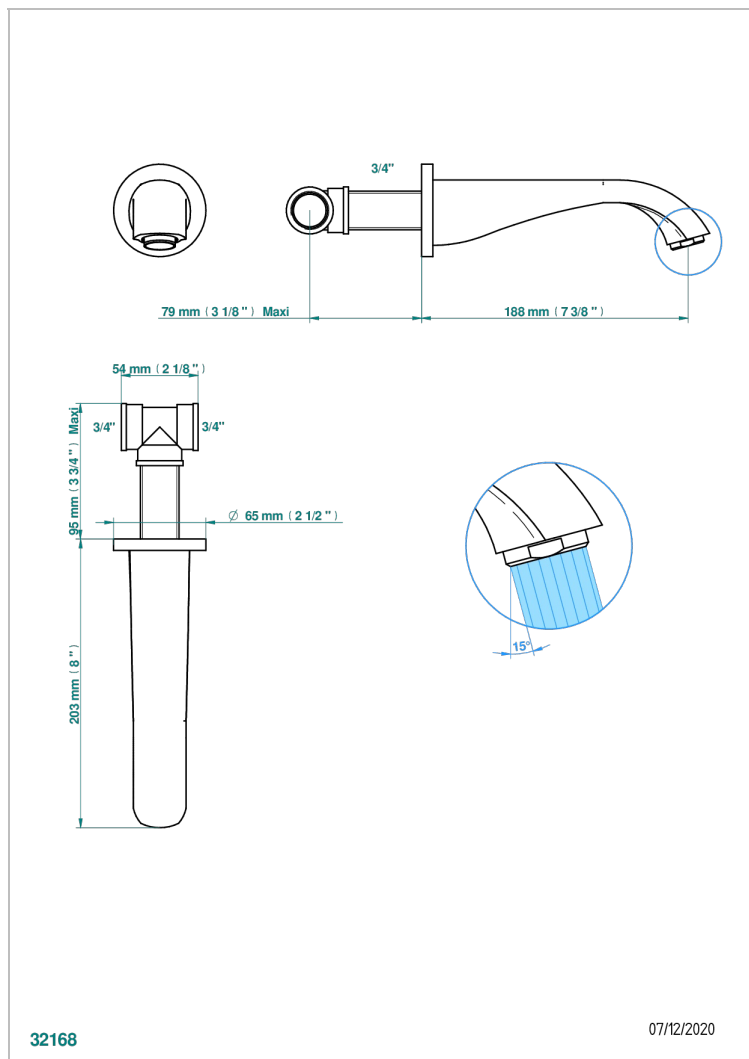

DIPLOMATE С ГЛАДКИМИ КОЛЬЦАМИ

U4A-22G

Излив для ванны встраиваемый в стену - ГОЛИАФ

THG[®]
PARIS

ХАРАКТЕРИСТИКИ

- Diplomat с гладкими кольцами
- Излив для ванны встраиваемый в стену - ГОЛИАФ

ТЕХНИЧЕСКИЕ ХАРАКТЕРИСТИКИ

- Recommandé : 3 bars (max. 5 bars) - Advised : 43,5 psi (max. 72 psi)
- Bec : 35 l/min à 3 bars
- Spout : 9.26 gpm at 43.5 psi

ДОСТУПНЫЕ ВАРИАНТЫ ПОКРЫТИЙ

Black ceram - D30
Blush PVD - H62
Graphite PVD - H64
Matt Umber PVD - H67
Matt blush PVD - H60
Matt graphite PVD - H65