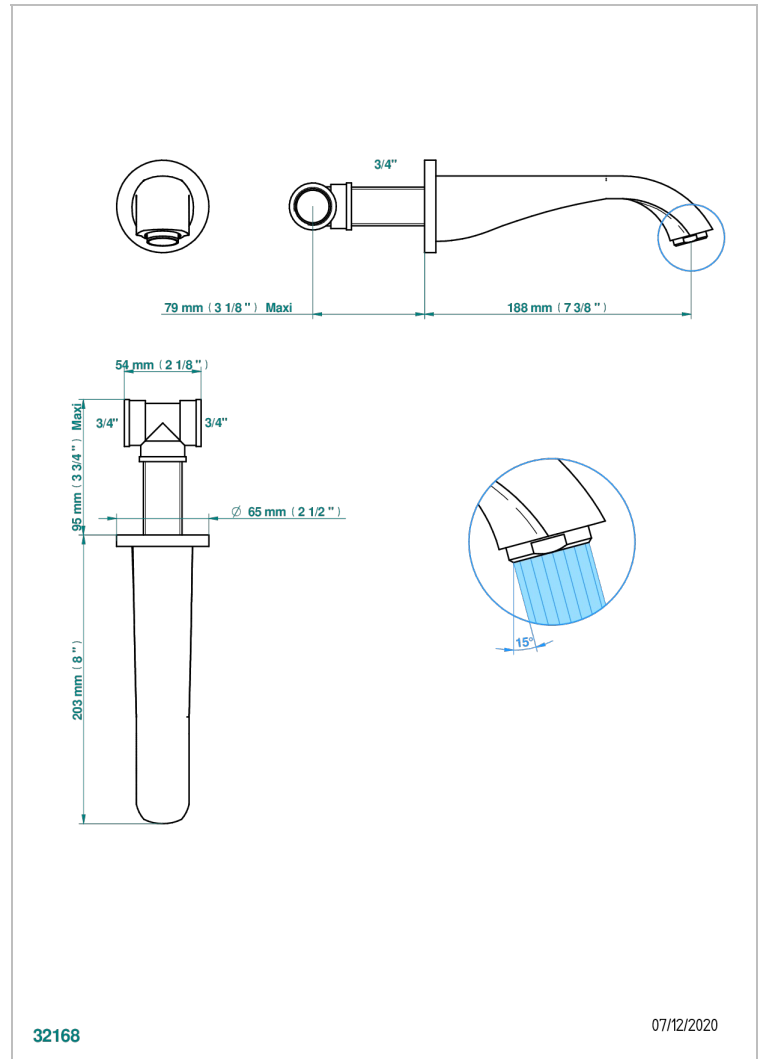

# DIPLOMATE BAGUES LISSES

U4A-22G

Bec de bain mural goliath 3/4"

THG<sup>®</sup>  
PARIS

## CARACTÉRISTIQUES

- Diplomate Bagues lisses
- Bec de bain mural goliath 3/4"

## SPÉCIFICATIONS TECHNIQUES

- Recommandé : 3 bars (max. 5 bars) - Advised : 43,5 psi (max. 72 psi)
- Bec : 35 l/min à 3 bars
- Spout : 9.26 gpm at 43.5 psi