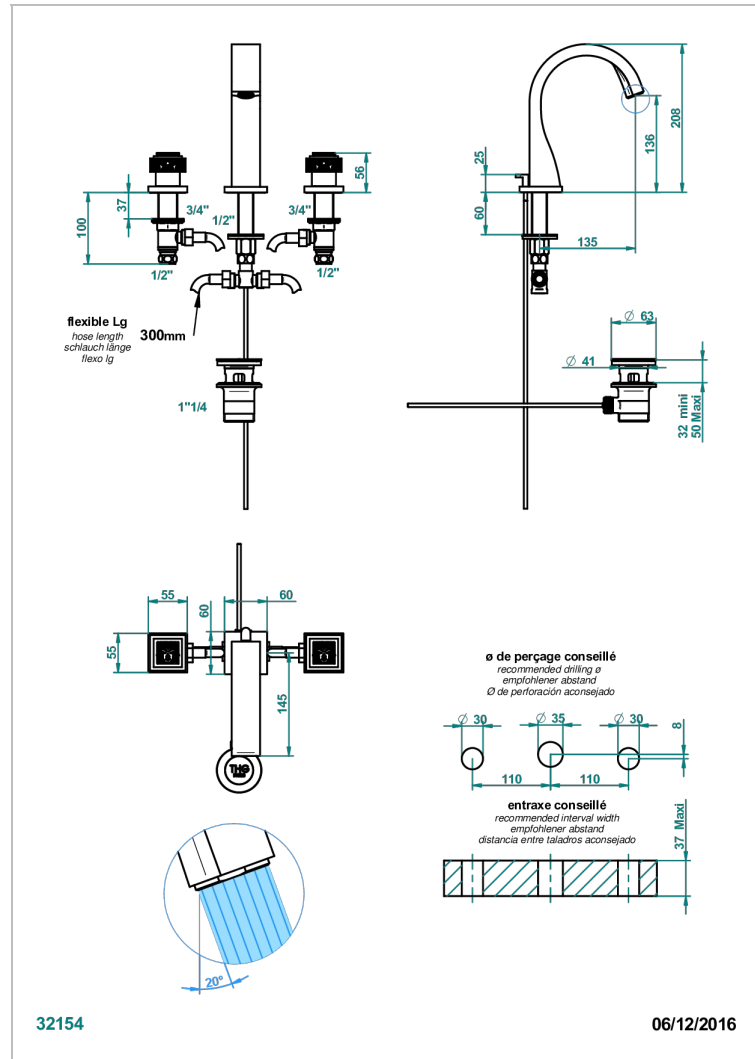

# MASQUE DE FEMME, METAL GRAVE

A2T-151

Смеситель для раковины на три отверстия устанавливаемый на борту с донным клапаном

## ХАРАКТЕРИСТИКИ

- ACS : 18ACCLY393
- DVGW : DW-6051CN0462
- NF : NF EN 200 - IA - Chrome
- SVGW-SSIGE : 1901-6813

## ТЕХНИЧЕСКИЕ ХАРАКТЕРИСТИКИ

- Recommandé : 3 bars (max. 5 bars) - Advised : 43,5 psi (max. 72 psi)
- 8,3 l/min à 3 bars (2.2 gpm at 43.5 psi)