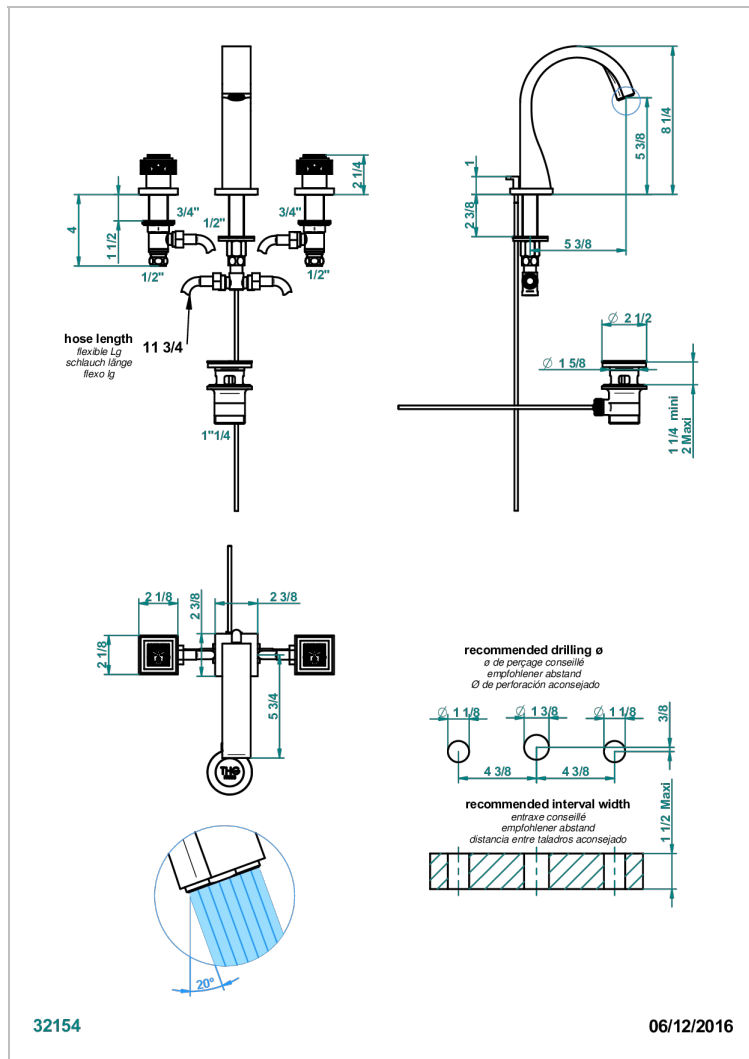

# MASQUE DE FEMME, METAL GRAVE

A2T-151

Смеситель для раковины на три отверстия устанавливаемый на борту с донным клапаном

## ХАРАКТЕРИСТИКИ

- ACS : 18ACCLY393
- DVGW : DW-6051CN0462
- NF : NF EN 200 - IA - Chrome
- SVGW-SSIGE : 1901-6813

## ТЕХНИЧЕСКИЕ ХАРАКТЕРИСТИКИ

- Recommandé : 3 bars (max. 5 bars) - Advised : 43,5 psi (max. 72 psi)
- 8,3 l/min à 3 bars (2.2 gpm at 43.5 psi)