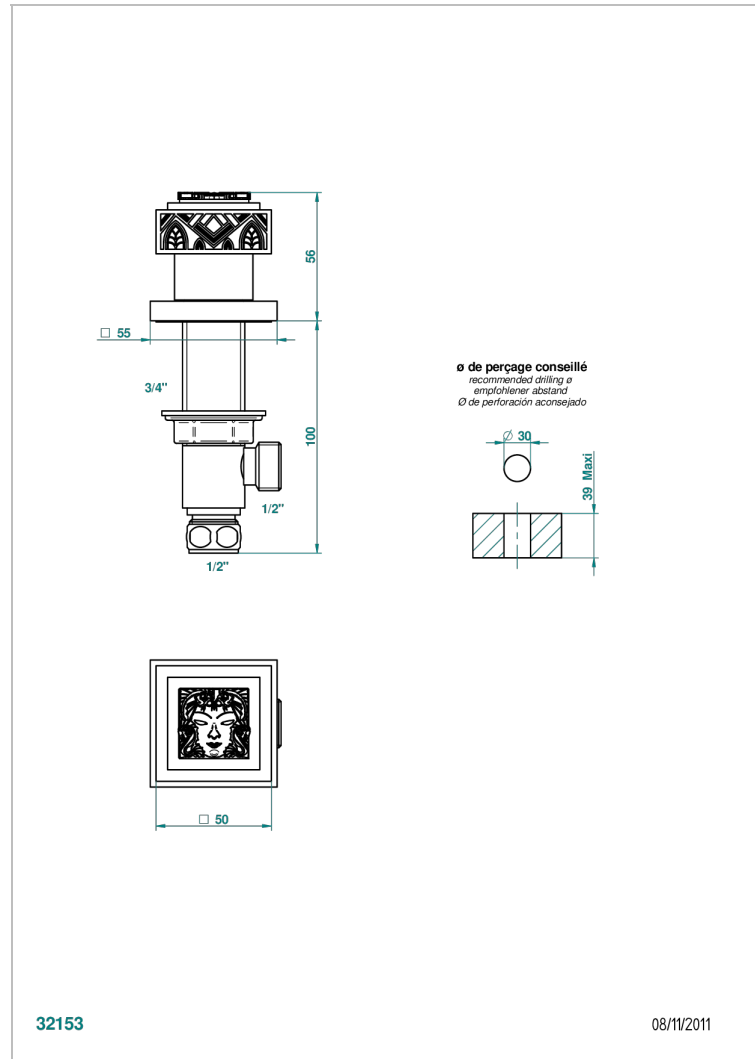

MASQUE DE FEMME METAL GRAVE

A2T-35

Côté sur gorge 1/2"

THG[®]
PARIS

CARACTÉRISTIQUES

- Masque de Femme Métal gravé
- Côté sur gorge 1/2"

FINITIONS DISPONIBLES

Chromé - A02
Chromé / doré - G02
Chromé mat - C02
Doré brillant - F01
Doré mat - F07
Nickel brillant - B01