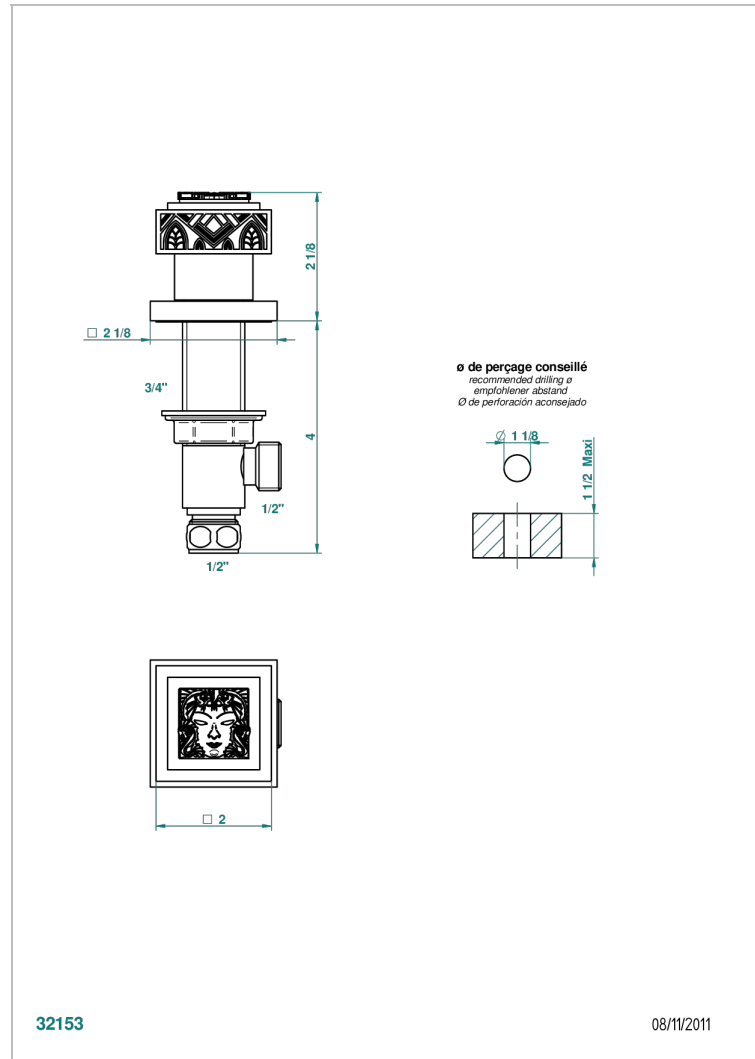

MASQUE DE FEMME METAL GRAVE

A2T-35

Côté sur gorge 1/2"

THG[®]
PARIS

CARACTÉRISTIQUES

- Masque de Femme Métal gravé
- Côté sur gorge 1/2"

FINITIONS DISPONIBLES

Chromé - A02
Chromé / doré - G02
Chromé mat - C02
Doré brillant - F01
Doré mat - F07
Nickel brillant - B01