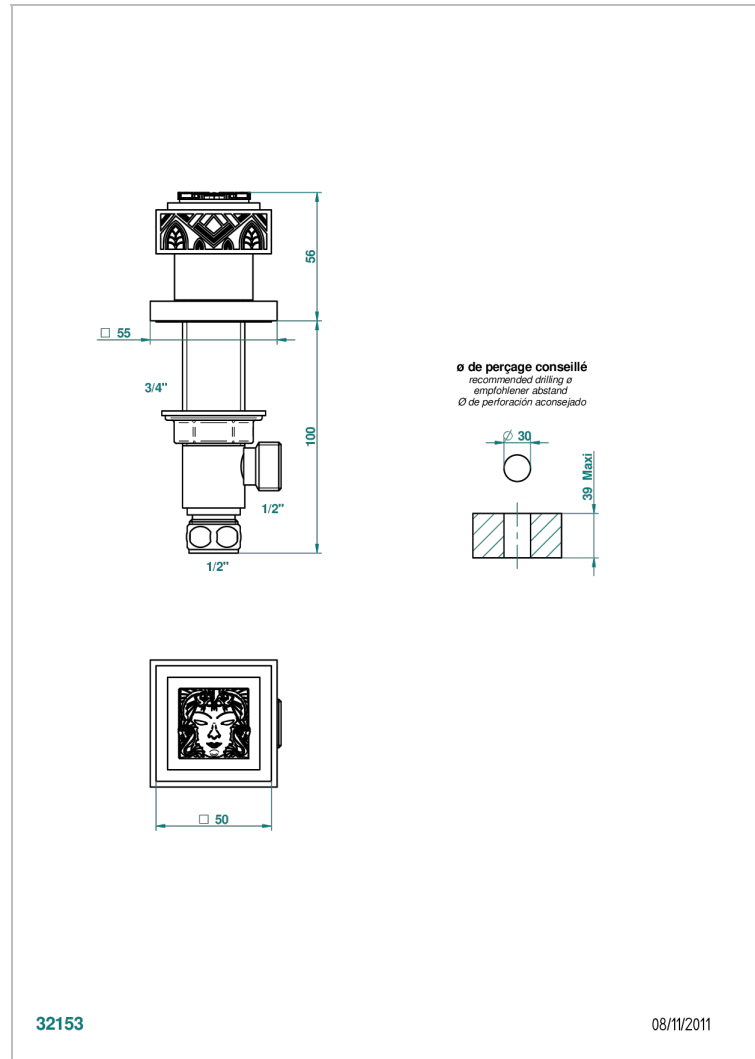

# MASQUE DE FEMME METAL GRAVE

A2T-35

Côté sur gorge 1/2"

THG<sup>®</sup>  
PARIS

## CARACTÉRISTIQUES

- Masque de Femme Métal gravé
- Côté sur gorge 1/2"

Vieux nickel - H28