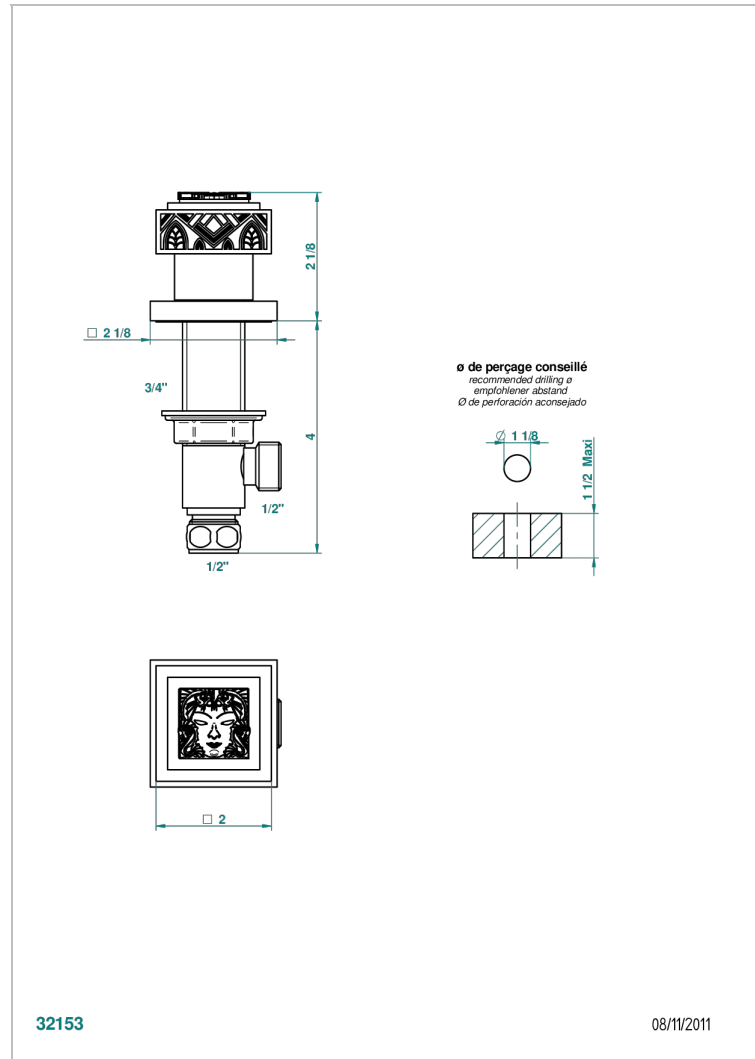

# MASQUE DE FEMME METAL GRAVE

A2T-35

Côté sur gorge 1/2"

THG<sup>®</sup>  
PARIS

## CARACTÉRISTIQUES

- Masque de Femme Métal gravé
- Côté sur gorge 1/2"

Vieux nickel - H28