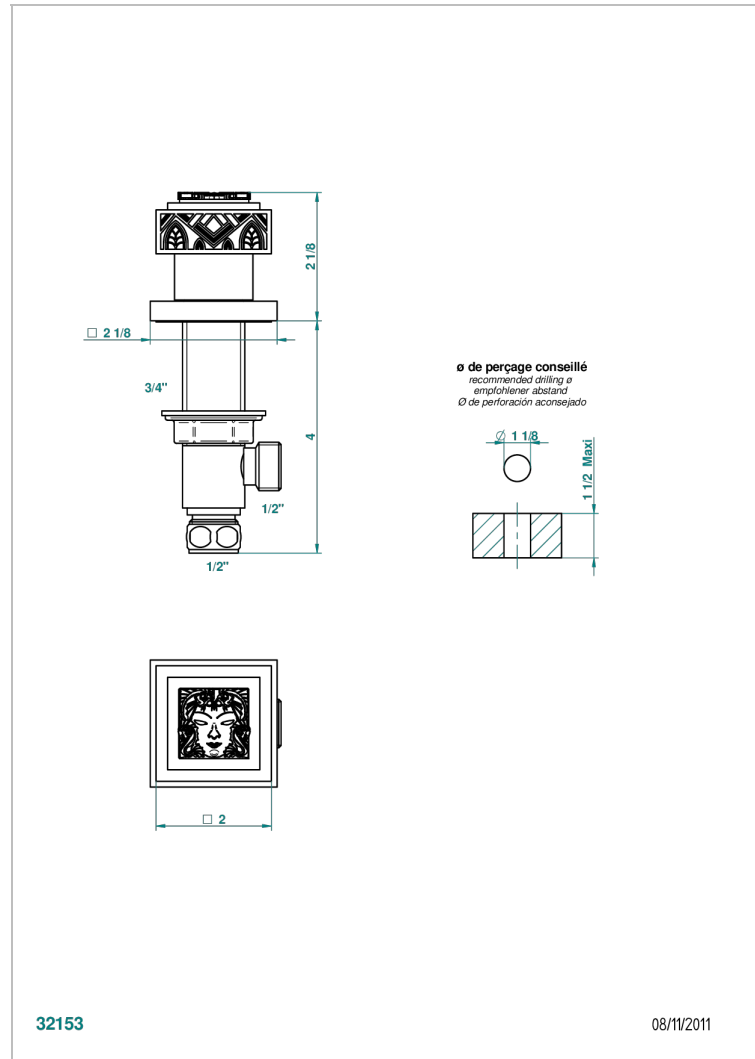

MASQUE DE FEMME, METALL GRAVIERT

A2T-35

Einbauventil zur Standmontage 1/2"

THG[®]
PARIS

EIGENSCHAFTEN

- Masque de Femme, Metall graviert
- Einbauventil zur Standmontage 1/2"

VERFÜGBARE OBERFLÄCHEN

Altnickel - H28
Blassgold - F30
Blassgold matt unlackiert - F31
Chrom - A02
Chrom / gold - G02
Chrom matt - C02