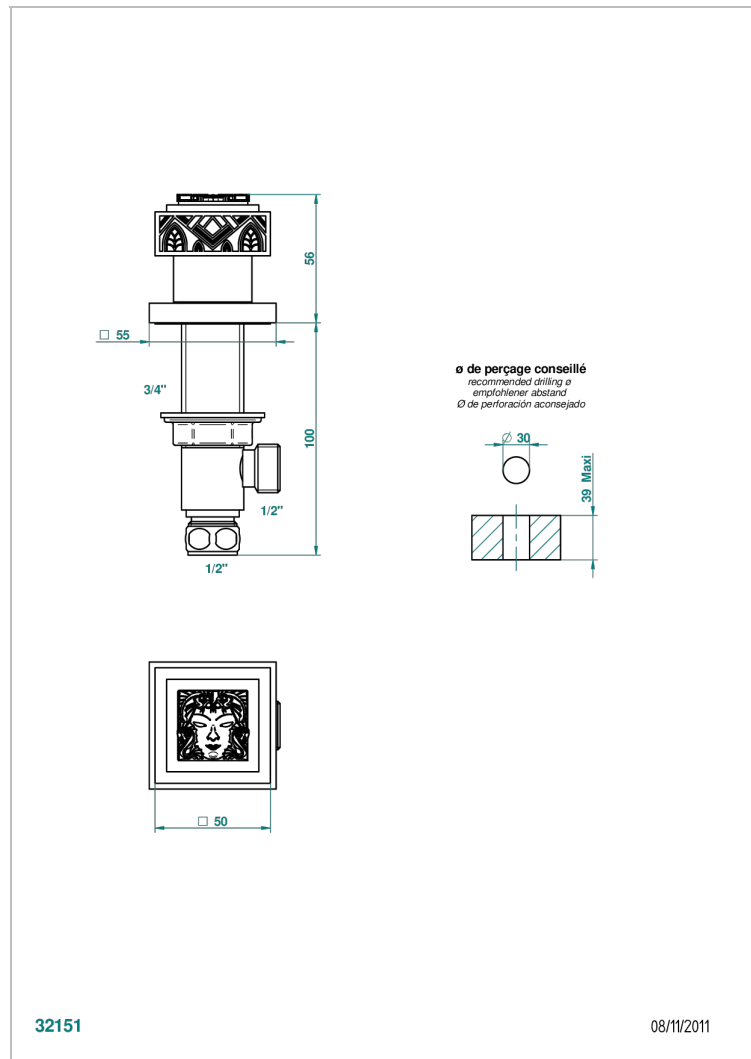

# MASQUE DE FEMME LUNAIRE

A2R-35

Côté sur gorge 1/2"

THG<sup>®</sup>  
PARIS

## CARACTÉRISTIQUES

- Masque de Femme Lunaire
- Côté sur gorge 1/2"