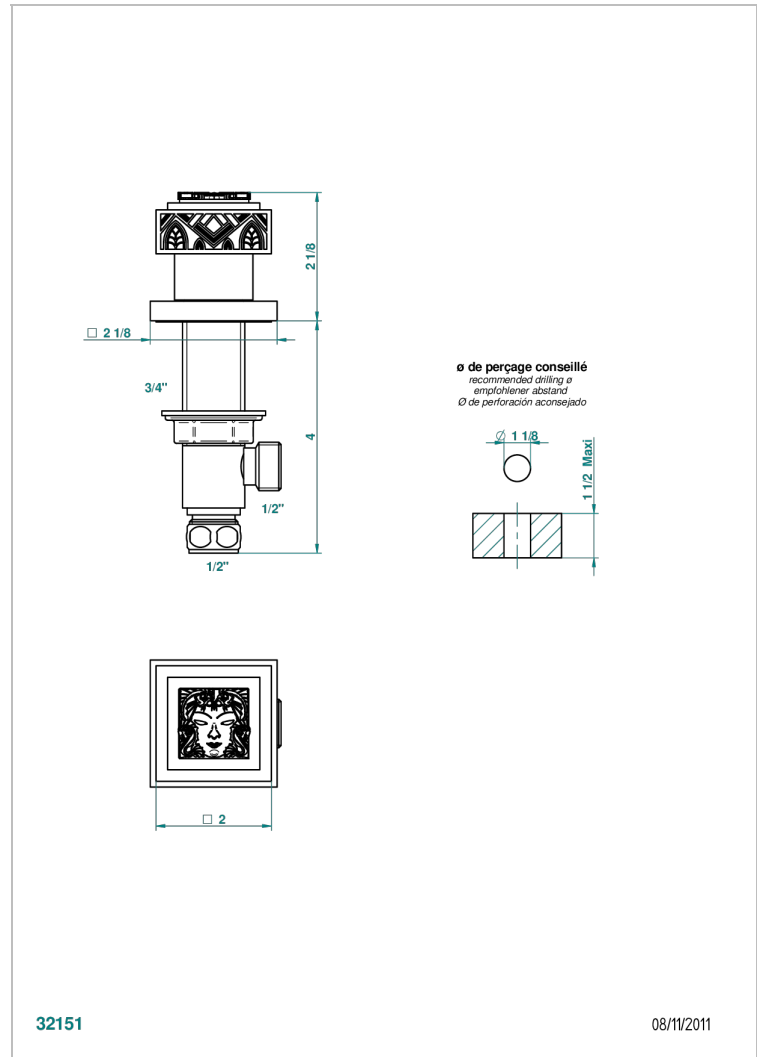

MASQUE DE FEMME LUNAIRE

A2R-35

Côté sur gorge 1/2"

THG[®]
PARIS

32151

08/11/2011

CARACTÉRISTIQUES

- Masque de Femme Lunaire
- Côté sur gorge 1/2"