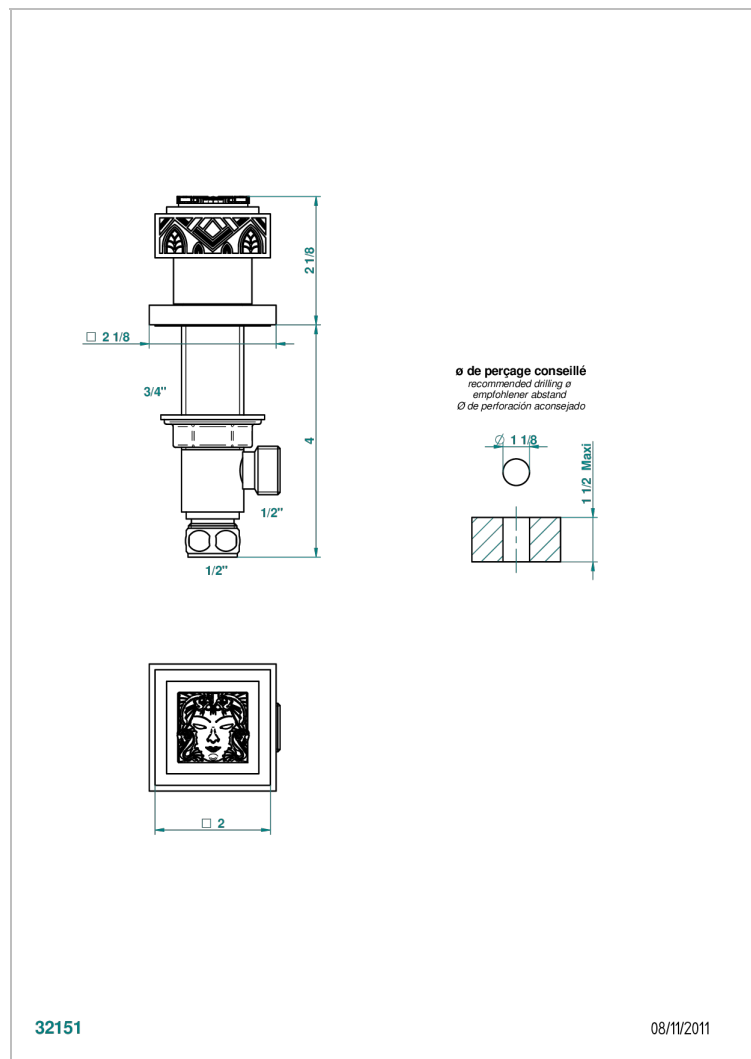

MASQUE DE FEMME LUNAIRE

A2R-35

Côté sur gorge 1/2"

THG[®]
PARIS

32151

08/11/2011

CARACTÉRISTIQUES

- Masque de Femme Lunaire
- Côté sur gorge 1/2"