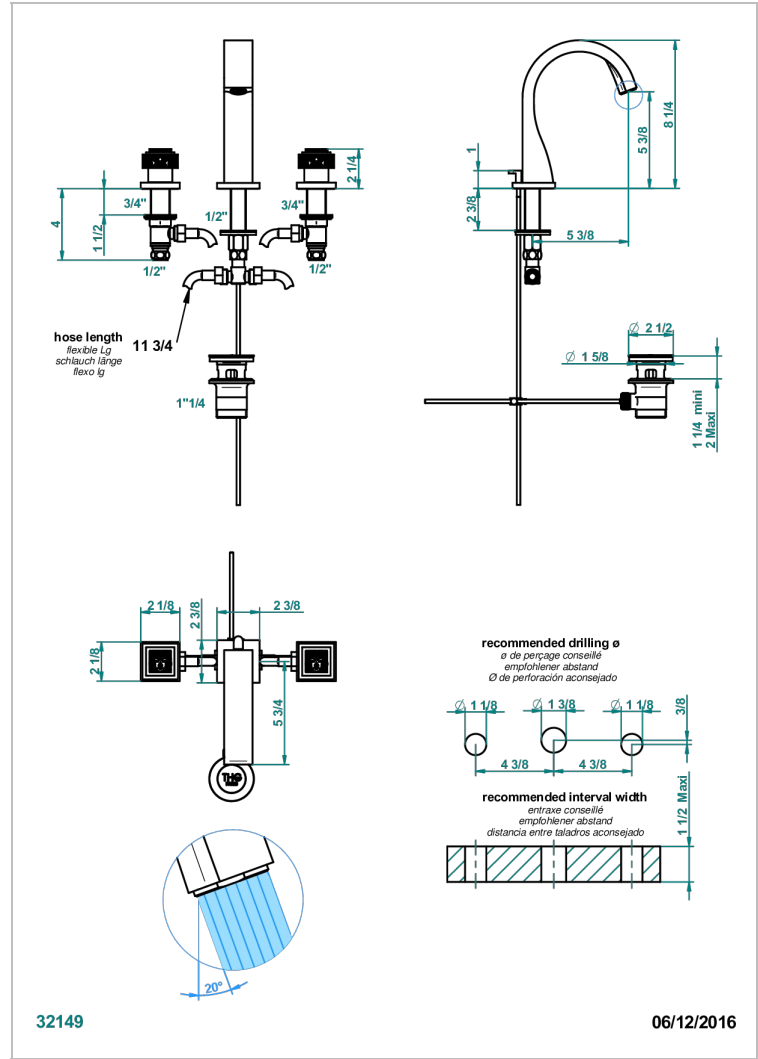

# MASQUE DE FEMME LUNAIRE

A2R-151

Mélangeur de lavabo 3 trous avec vidage

THG<sup>®</sup>  
PARIS

## CARACTÉRISTIQUES

- Laiton sans plomb
- Têtes à disques céramique 1/2" 1/4 tour
- Aérateur-mousseur
- Fourni avec vidage à tirette 1 1/4"
- Eléments en cristal fabriqués sur mesure par LALIQUE
- ACS : 18ACCLY393
- DVGW : DW-6051CN0462
- NF : NF EN 200 - IA - Chrome
- SVGW-SSIGE : 1901-6813