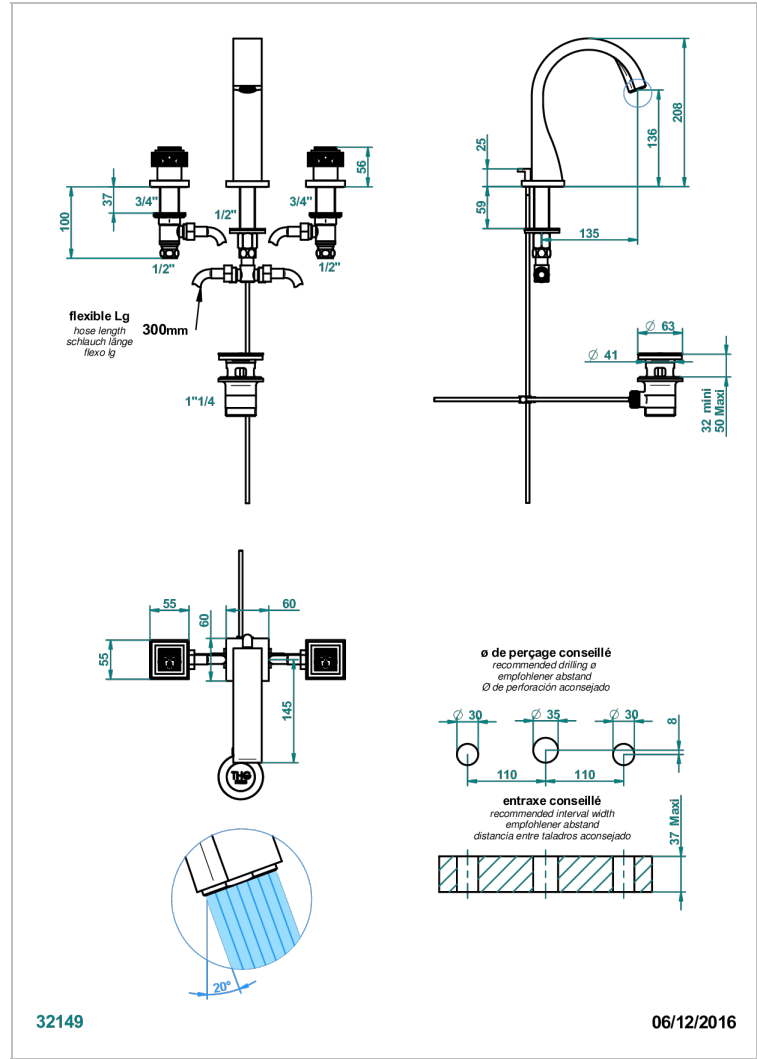

# MASQUE DE FEMME LUNAIRE

A2R-151

Mélangeur de lavabo 3 trous avec vidage

THG<sup>®</sup>  
PARIS

## CARACTÉRISTIQUES

- Laiton sans plomb
- Têtes à disques céramique 1/2" 1/4 tour
- Aérateur-mousseur
- Fourni avec vidage à tirette 1 1/4"
- Eléments en cristal fabriqués sur mesure par LALIQUE
- ACS : 18ACCLY393
- DVGW : DW-6051CN0462
- NF : NF EN 200 - IA - Chrome
- SVGW-SSIGE : 1901-6813