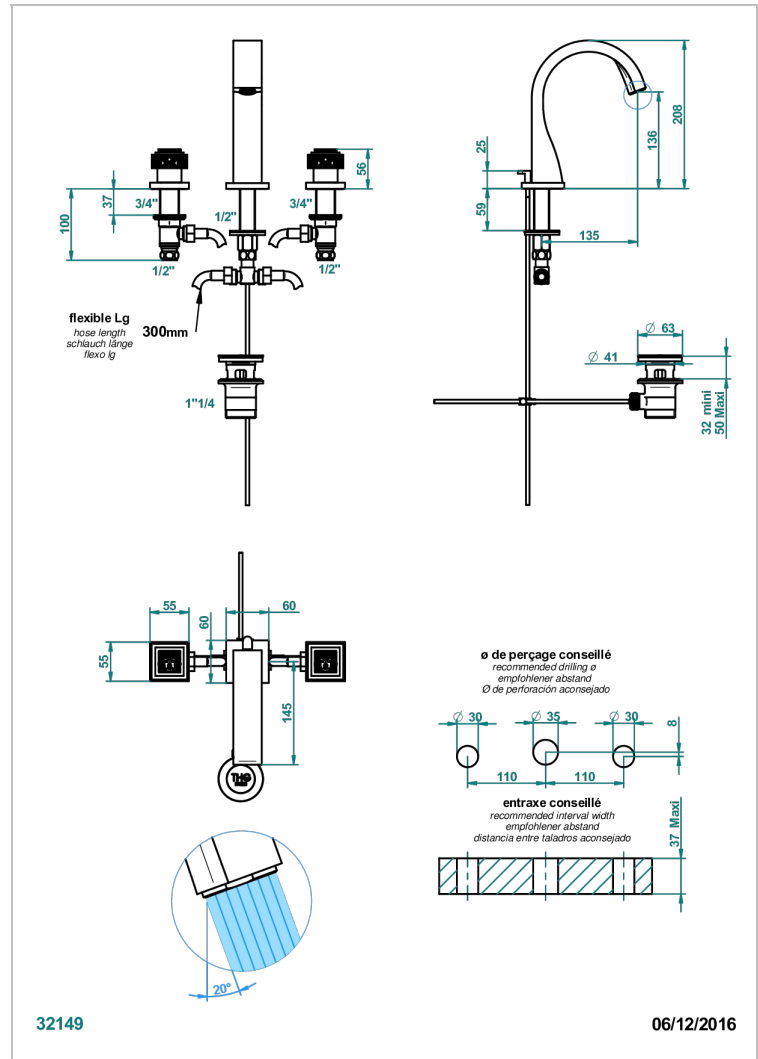

MASQUE DE FEMME LUNAIRE

A2R-151

Batería americana de lavabo 1/2" con vaciador

THG
PARIS

CARACTERÍSTICAS

- ACS : 18ACCLY393
- DVGW : DW-6051CN0462
- NF : NF EN 200 - IA - Chrome
- SVGW-SSIGE : 1901-6813

ESPECIFICACIONES TÉCNICAS

- Recommandé : 3 bars (max. 5 bars) - Advised : 43,5 psi (max. 72 psi)
- 8,3 l/min à 3 bars (2.2 gpm at 43.5 psi)

ESTÁNDAR

ACABADOS DISPONIBLES

Cerámica negra mate - D30
Cromo - A02
Cromo / dorado - G02
Cromo mate - C02
Dorado - F01
Dorado mate - F07